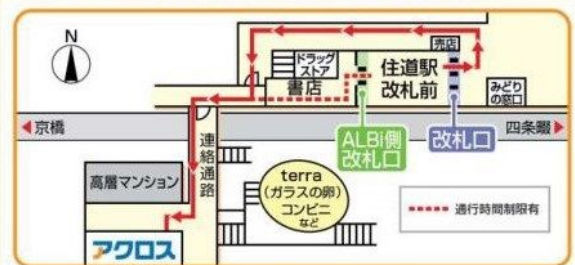

ハンドフェス

3F
ギャラリーA

ハッピーくじ

クラフトバンド
のお店

手さげかばん、
小物入れとリース

販

布あそび&トール

ぬの小物、
ペイント雑貨

販

桂田アッセンデルフト
アトリエ 笑風華

桂田アッセンデルフト
実演&作品販売

販

AGURO'S

ハンドメイド
アクセサリ

販

triangle

アクセサリ、
布小物、
編み物雑貨

販

mignon rattan
& R-Bon

ラタンクラフト、
リボン布小物、
リボンヘアアクセサリ

販

YELLOW△HOLIC

アート&ハンド
メイドアクセサリ
& 雑貨

販

革の手作り マーノ

革の小物と
バッグ♡
教室の紹介も♡

販

ビーズアクセサリ
Lu:Na

アクセサリ、
ワークショップ

販

針と糸

役にたつ
布小物

販

Atelier söpö

アクセサリ
雑貨販売
キーホルダー
作り体験

販

体

オカリナ

季節に合わせた
布雑貨と
クラフト小物

販

14

ハンドフェス

3F
エントランス

ハッピーくじ

アトリエ☆MIE

かわいい
おもちゃや、
小物類等
色々ありますよ

販

ALLS

癒しの光
～トランス
パレント
ペーパー～

販

13 13 日 出 展

14 14 日 出 展

お子様歓迎
のブース

販 販売

体 体験

お願い

まずは受付にて来場者カードのご記入をお願いします。
パスカードと交換させていただきます。
お帰りに必ずパスカードのご返却をお願いします。

アクロス
Youtube

チャンネル
道案内動画

会場ご案内・問い合わせ

大東市立生涯学習センター アクロス
〒574-0036
大阪府大東市末広町 1-301
※JR 住道駅南側高層マンション内
TEL.072-869-6505
FAX.072-870-1405
HP. http://www.daito-across.jp/

Green Smell

【注意事項】
・ご来館は公共交通機関をご利用ください。
・自転車でお越しの際は、臨時駐輪場をご利用ください。
・出展者・出展内容は予告なく変更になる場合もあります。