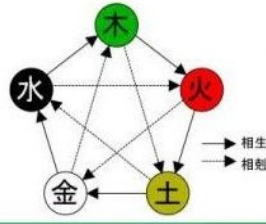

販 体

13 13 日出展

14 14 日出展

お子様歓迎
のブース

販 販売

体 体験

癒しフェア

4F
メディア研修室

Happyくじ

一般社団法人
日本易学会

13

占い
[易・四柱推命・
手相・タロット]

体

フライダル望

14

対人関係に役立つ
ハートグラムを
用いての性格診断