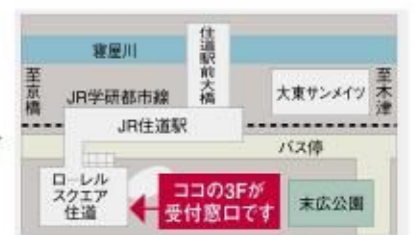

JR住道駅南側に連絡通路で直結しています。

会場