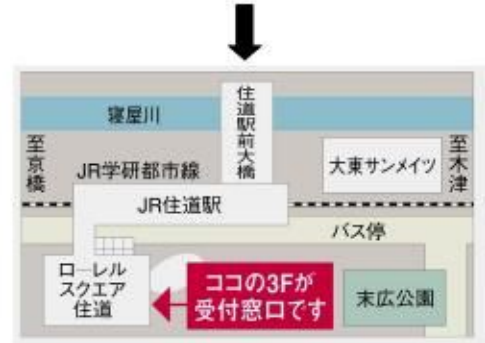

# 会場

## 大東市立生涯学習センター アクロス

〒574-0036 大阪府大東市末広町 1-301  
 ローレルスクエア住道サタワ内  
 (JR 住道駅南側高層マンション内)

- TEL:072-869-6505
- FAX:072-870-1405
- E-Mail:info@daito-across.jp
- HP:「大東アクロス」で検索
- 開館時間 午前9時～午後10時
- 休館日 第2木曜日(祝日の場合は翌日)

お願い：  
 当センターの駐輪場は非常に狭くなっています。  
 なるべく公共交通機関や徒歩でお越しください。

JR 住道駅南側に連絡通路で直結しています。