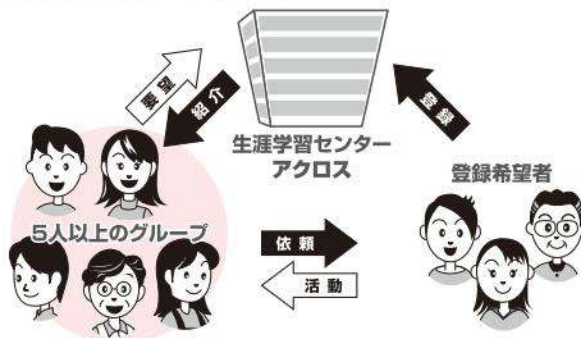

このようなときに利用できます

- 例えば…
- ◆子ども会、敬老会、自治会による行事イベント
 - ◆施設でのレクリエーション
 - ◆一日体験教室や、連続講座、子ども向けの教室
 - ◆開所式などの記念イベント
 - ◆講演会や研修会
 - ◆お友達同士でのサークル活動
- など、あらゆる場面でご利用ください。

学校の先生方へ

講師・出演者を紹介できますのでお問い合わせください。

利用の条件

- ◆ 営利・宗教・政治活動を目的としない5名以上のグループで、大東市内で実施してください。
- ◆ 会場や報酬などは、原則として利用者側で用意していただきます。
- ◆ 報酬は1回、依頼する登録団体のメンバー1人につき、5,000円以内(交通費含む。材料費は除く)となっています。
例)5人で構成する登録団体の場合
5,000円×5人=25,000円が上限
- ◆ 実施に際して、万一トラブルや事故があった場合は利用者側の、代表者の責任において対処してください。

仕組み

生涯学習センター アクロスが市民の方からの要望と登録者をつなぎます。

利用の流れ

- 希望に合う登録内容があるか、生涯学習センターアクロスにお問い合わせください。(無料)
 - アクロスが、登録者に電話番号などの連絡先を利用者に伝えていいか確認し、その結果を利用者へお伝えします。
 - 利用者が直接、登録者へ連絡してください。
 - 打ち合わせの結果、双方の希望が合えば、ご利用いただけます。
 - 実施後は、アンケートにご協力をお願いします。
- ※ご希望に沿えないこともありますので、ご了承ください。