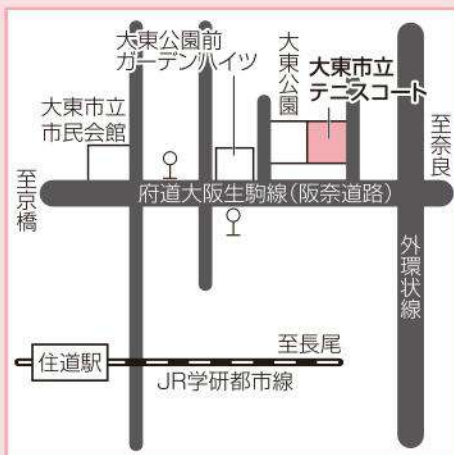

16 大東市立テニスコート

所在地：〒574-0074 谷川2-9
TEL・FAX：072-875-0856
施設概要：ダブルスコート4面(砂入り人工芝)
利用時間：7時～21時
休館日：12月29日～翌年1月3日
※雨天時のコート状況お問い合わせは
テニスコート(072-875-0856)
その他のお問い合わせは
市民体育館(072-871-3201)
最寄り駅(住道駅)から1km(1,000m)