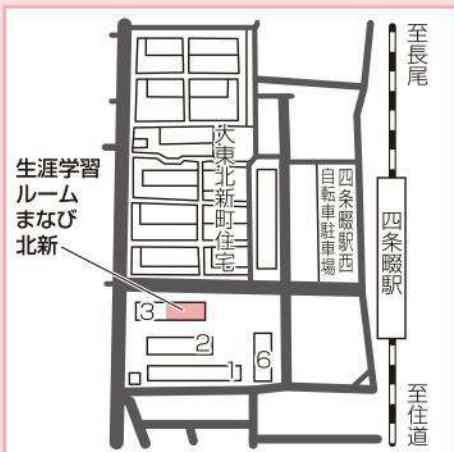

2 北条老人憩の家

所在地: 〒574-0011 北条3-15-15
 TEL・FAX: 072-878-4651
 施設概要: 和室、娯楽室、男女各浴室 ほか
 利用時間: 9時~17時
 休館日: 日曜日、祝日(敬老の日を除く)、
 敬老の日後最初の平日、
 12月29日~翌年1月3日
 最寄り駅(四条畷駅)から550m

3 北条人権文化センター

所在地: 〒574-0011 北条3-10-5
 TEL・FAX: 072-877-6067
 施設概要: 大会議室、会議室2、和室2、調理室 ほか
 利用時間: 9時~22時
 休館日: 日曜日、祝日、
 12月29日~翌年1月3日
 最寄り駅(四条畷駅)から500m

4 生涯学習ルーム まなび北新

所在地: 〒574-0008 北新町3-101
 TEL・FAX: 072-876-7701
 施設概要: 多目的ホール、和室、ギャラリー
 利用時間: 10時~21時
 (利用がない場合は18時に閉館)
 休館日: 火曜日
 12月29日~翌年1月3日
 最寄り駅(四条畷駅)から200m

5 野崎まいり公園

所在地: 〒574-0015 野崎2-6-10
 TEL・FAX: 072-878-3303
 施設概要: 和室2、多目的ホール、憩いの庭
 開園時間: 9時~17時
 (予約がある場合は21時まで)
 休園日: 火曜日(祝日の場合は翌日)、
 12月29日~翌年1月3日
 最寄り駅(野崎駅)から800m