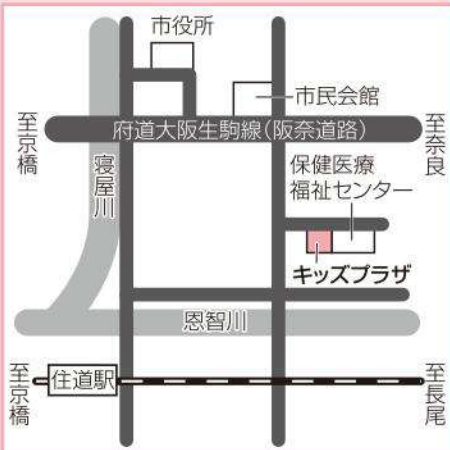

19 キッズプラザ

所在地：〒574-0028 幸町8-8
TEL：072-874-8800
FAX：072-874-8844
ホームページ：<http://daitokids.net>
施設概要：のびのびルーム、サブルーム、
遊戯室、相談室、学習ルーム、講堂
利用時間：9時～17時
休館日：日曜日、祝日、
12月29日～翌年1月3日

最寄り駅(住道駅)から800m