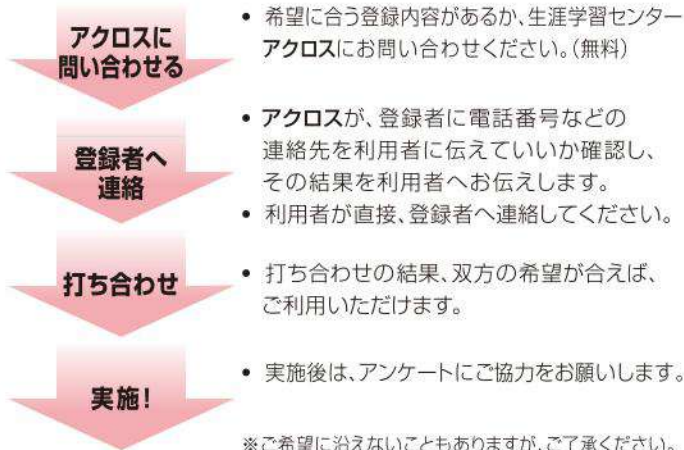

1. 希望に合う登録内容があるか、生涯学習センターアクロスにお問い合わせください。(無料)
   - アクロスが、登録者に電話番号などの連絡先を利用者に伝えていいか確認し、その結果を利用者へお伝えします。
   - 利用者が直接、登録者へ連絡してください。
   - 打ち合わせの結果、双方の希望が合えば、ご利用いただけます。
   - 実施後は、アンケートにご協力をお願いします。
2. ※ご希望に沿えないこともありますので、ご了承ください。

「だいたう人財問屋」に登録しませんか？

講師や出演者として活躍しませんか？ジャンルや性別は問いません。例えば、芸術や創作、スポーツ、生活の知恵、昔なつかしの遊び、職業技術など、得意・特技・専門と言える技能があればどなたでも登録可能です。

◆登録条件

以下のいずれかに該当する方に限ります。

1. 免許や資格等を持っている
2. 「得意」または「特技」、「専門」と言える技術や知識、技能を持っている
3. 指導実績または出演実績がある
4. 登録後は、氏名をパンフレットやホームページなどで公表してよい(住所などの連絡先は、アクロスで管理いたします)
5. アクロスに来館し、面談を行える

〒574-0036 大東市末広町1-301 ローレルスクエア住道サンタワー内
大東市立生涯学習センター アクロス

■開館時間/9時~22時 ■休館日/毎月第2木曜日(祝日の場合は翌日)
(12月29日~翌年1月3日)

大東アクロス

問い合わせ先

TEL: 072-869-6505 FAX: 072-870-1405 E-mail: info@daito-across.jp
<https://www.daito-across.jp/>