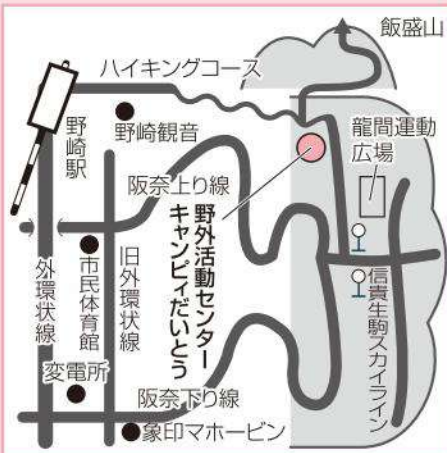

施設のごあんない

7 野崎老人憩の家

所在地：〒574-0015 野崎1-8-28
 TEL・FAX：072-879-6076
 施設概要：和室2、男女各浴室、健康増進室、多目的ホール、会議室、相談室 ほか
 利用時間：9時～17時
 休館日：日曜日(敬老の日を除く)、敬老の日後最初の平日、12月29日～翌年1月3日

最寄り駅(野崎駅)から300m

8 野崎人権文化センター

所在地：〒574-0015 野崎1-24-1
 TEL：072-879-1551
 FAX：072-879-1552
 施設概要：大会議室、研修室、会議室、調理室、和室、講義室2 ほか
 利用時間：9時～22時
 休館日：日曜日、祝日、12月29日～翌年1月3日

最寄り駅(野崎駅)から300m

9 四条子育て支援センター

所在地：〒574-0015 野崎1-6-35 (野崎保育所内)
 TEL・FAX：072-876-7510
 施設概要：プレイルーム、多目的室、図書室、相談室、(赤ちゃんの駅)
 利用時間：9時～17時
 休館日：日曜日、祝日、12月29日～翌年1月3日

最寄り駅(野崎駅)から240m

10 野外活動センター キャンピィだいとう

所在地：〒574-0012 龍間1846
 TEL：072-869-0232
 FAX：072-886-3152
 施設概要：管理棟、アーチハウス5、PA施設、自炊かまど、AED設置、野外テーブル、営火場、広場、ハイカー利用施設、続100名城飯盛城スタンプ設置
 利用期間：1月4日～12月28日
 利用のない月曜日は休館
 本館は夏季期間(7月18日～8月30日)使用不可
 宿泊：16時～翌日10時
 日帰り：10時～16時

最寄り駅(野崎駅)から4km(4,000m)

11 堂山古墳群史跡広場

所在地：〒574-0014 寺川4-675-1
 問い合わせは歴史とスポーツふれあいセンターへ
 TEL：072-876-7011
 FAX：072-876-7702
 開場時間：＜4月～10月＞8時30分～18時
 ＜11月～3月＞8時30分～17時
 休場日：12月29日～翌年1月3日
 ※荒天や日没のときは閉場

最寄り駅(野崎駅)から1,5km(1,500m)