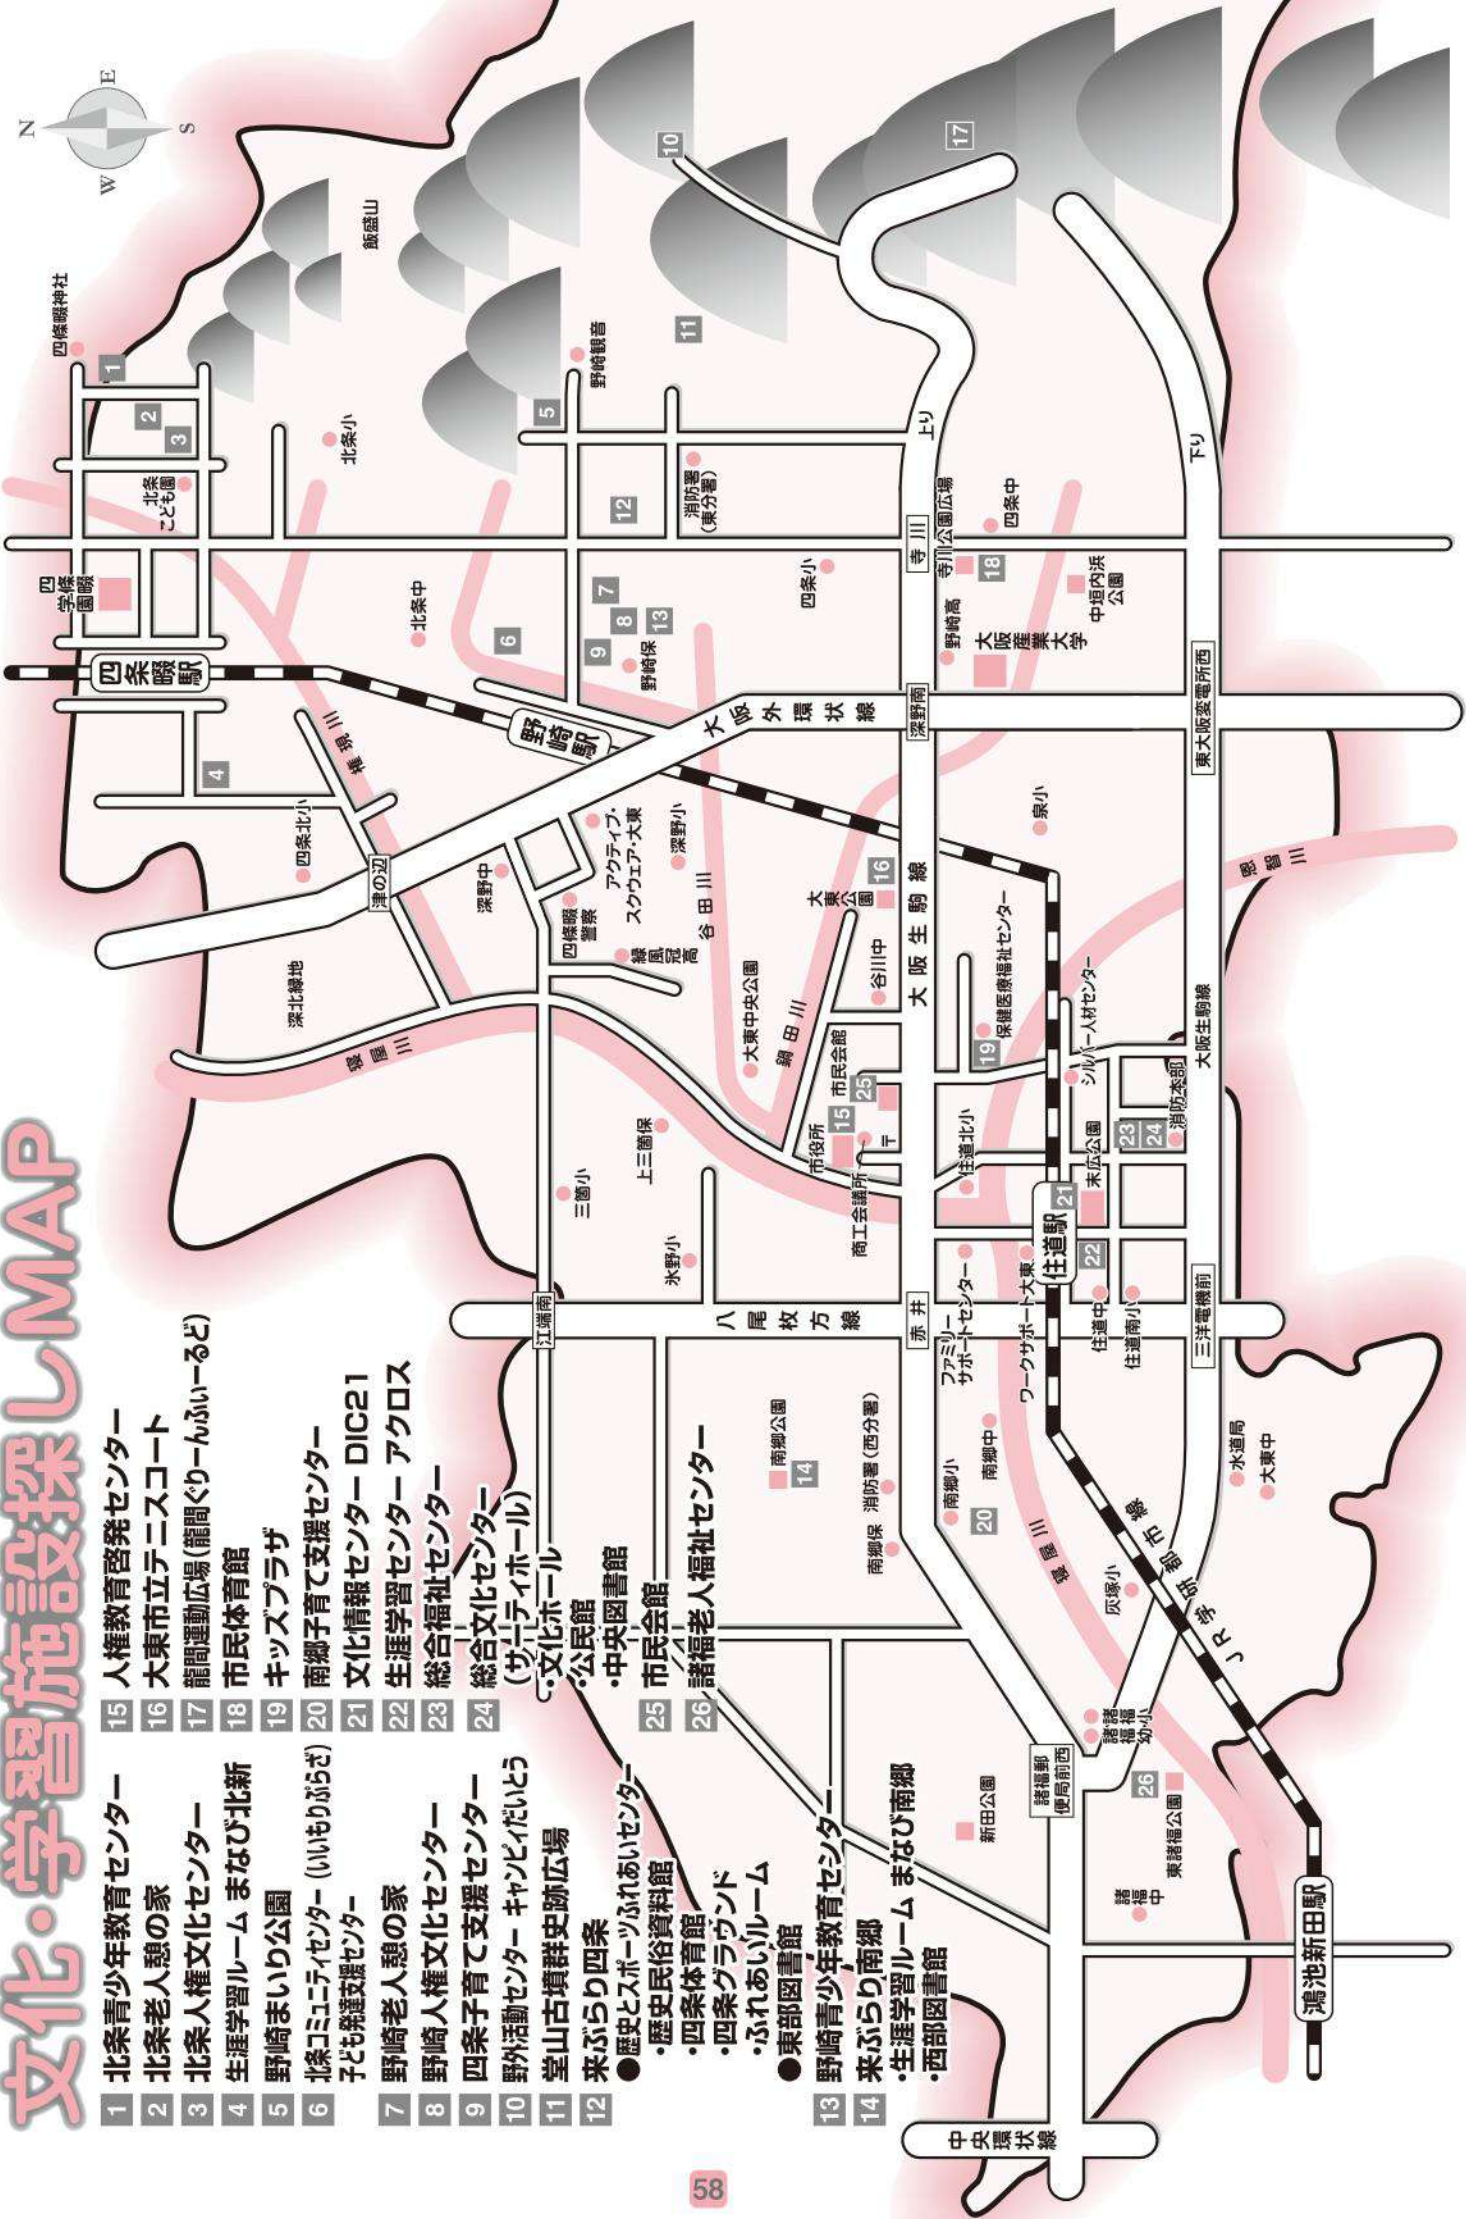

「よくある質問」 Q&A

Q.登録者を紹介してもらったら、必ず依頼しなければならないの？

A.登録者と直接相談した後、依頼するしないについては、主催者様の判断で問題ございません。結果については、ご一報ください。

メ モ

文化・学習施設探しMAP

- 1 北条青少年教育センター
- 2 北条老人憩の家
- 3 北条人権文化センター
- 4 生涯学習ルーム まなび北新
- 5 野崎まいり公園
- 6 北条コミュニティセンター (いもりがらざ) 子ども発達支援センター
- 7 野崎老人憩の家
- 8 野崎人権文化センター
- 9 四条子育て支援センター
- 10 野外活動センター キャンピ代いとう
- 11 堂山古墳群史跡広場
- 12 来ぶらり四条
 - 歴史とスポーツふれあいセンター
 - 歴史民俗資料館
 - 四条体育館
 - 四条グラウンド
 - ふれあいルーム
 - 東部図書館
- 13 野崎青少年教育センター
- 14 来ぶらり南郷
 - 生涯学習ルーム まなび南郷
 - 西部図書館
- 15 人権教育啓発センター
- 16 大東市立テニスコート
- 17 龍間運動広場 (龍間ぐりーんふいーど)
- 18 市民体育館
- 19 キッズプラザ
- 20 南郷子育て支援センター
- 21 文化情報センター DIC21
- 22 生涯学習センター アクロス
- 23 総合福祉センター
- 24 総合文化センター (サティイホール)
 - 文化ホール
 - 公民館
 - 中央図書館
 - 市民会館
- 25 市民会館
- 26 諸福老人福祉センター