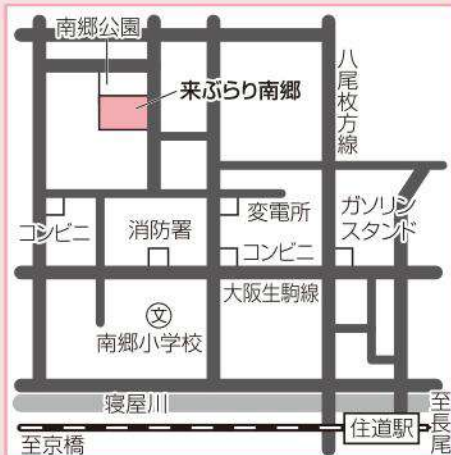

14 来ぶらり南郷

所在地：〒574-0062 氷野4-4-70
TEL：072-873-1451 FAX：072-873-1461
●生涯学習ルーム まなび南郷
施設概要：多目的室、ギャラリー
利用時間：10時～21時
(祝日で18時において
利用がない場合は閉館)
●西部図書館
利用時間：9時30分～20時
(祝日は17時まで)
休館日：第1・3水曜日(祝日の場合は翌日)、
12月29日～翌年1月3日
※図書館は別途、第2水曜日、図書整理期間あり
最寄り駅(住道駅)から2km(2,000m)