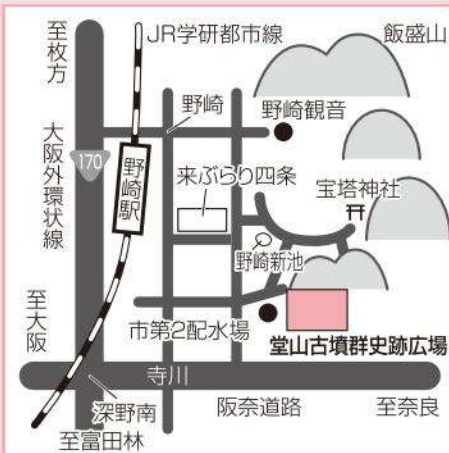

11 堂山古墳群史跡広場

所在地：〒574-0014 寺川4-675-1
問い合わせは歴史とスポーツふれあいセンターへ
TEL：072-876-7011
FAX：072-876-7702
開場時間：＜4月～10月＞8時30分～18時
＜11月～3月＞8時30分～17時
休場日：12月29日～翌年1月3日
※荒天や日没のときは閉場

最寄り駅(野崎駅)から1,5km(1,500m)