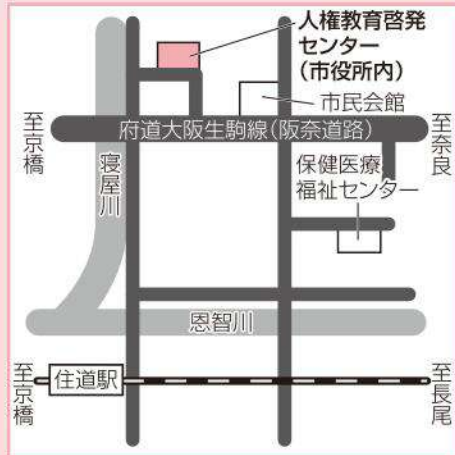

15 人権教育啓発センター

所在地：〒574-8555 谷川1-1-1(市役所内)
TEL：072-870-0441
FAX：072-872-2268
施設概要：図書閲覧・貸出コーナー、
講義室
利用時間：9時～17時30分
休館日：土・日曜日、祝日、
12月29日～翌年1月3日
最寄り駅(住道駅)から850m