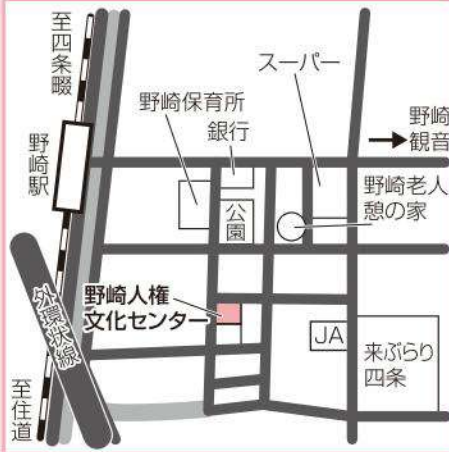

4 生涯学習ルーム まなび北新

所在地: 〒574-0008 北新町3-101
 TEL・FAX: 072-876-7701
 施設概要: 多目的ホール、和室、ギャラリー
 利用時間: 10時~21時
 (利用がない場合は18時に閉館)
 休館日: 火曜日
 12月29日~翌年1月3日
 最寄り駅(四条畷駅)から200m

5 野崎まいり公園

所在地: 〒574-0015 野崎2-6-10
 TEL・FAX: 072-878-3303
 施設概要: 和室2、多目的ホール、憩いの庭
 開園時間: 9時~17時
 (予約がある場合は21時まで)
 休園日: 火曜日(祝日の場合は翌日)、
 12月29日~翌年1月3日
 最寄り駅(野崎駅)から800m

施設のごあんない

7 野崎老人憩の家

所在地：〒574-0015 野崎1-8-28
 TEL・FAX：072-879-6076
 施設概要：和室2、男女各浴室、健康増進室、多目的ホール、会議室、相談室 ほか
 利用時間：9時～17時
 休館日：日曜日(敬老の日を除く)、敬老の日後最初の平日、12月29日～翌年1月3日

最寄り駅(野崎駅)から300m

8 野崎人権文化センター

所在地：〒574-0015 野崎1-24-1
 TEL：072-879-1551
 FAX：072-879-1552
 施設概要：大会議室、研修室、会議室、調理室、和室、講義室2 ほか
 利用時間：9時～22時
 休館日：日曜日、祝日、12月29日～翌年1月3日

最寄り駅(野崎駅)から300m

9 四条子育て支援センター

所在地：〒574-0015 野崎1-6-35 (野崎保育所内)
 TEL・FAX：072-876-7510
 施設概要：プレイルーム、多目的室、図書室、相談室、(赤ちゃんの駅)
 利用時間：9時～17時
 休館日：日曜日、祝日、12月29日～翌年1月3日

最寄り駅(野崎駅)から240m

10 野外活動センター キャンピィだいとう

所在地：〒574-0012 龍間1846
 TEL：072-869-0232
 FAX：072-886-3152
 施設概要：管理棟、アーチハウス5、PA施設、自炊かまど、AED設置、野外テーブル、営火場、広場、ハイカー利用施設、続100名城飯盛城スタンプ設置
 利用期間：1月4日～12月28日
 利用のない月曜日は休館
 本館は夏季期間(7月18日～8月30日)使用不可
 宿泊：16時～翌日10時
 日帰り：10時～16時