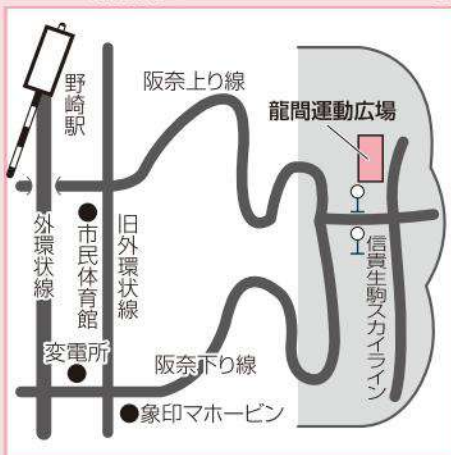

17 龍間運動広場 (龍間ぐりーんふいーんど)

所在地：〒574-0012 龍間1981番地の7
TEL・FAX：072-869-1177
施設概要：グラウンド、多目的広場、
管理棟、憩いの広場
利用時間：7時～22時
休館日：12月29日～翌年1月3日
※雨天時のグラウンド状況お問い合わせは
龍間運動広場(072-869-1177)
その他のお問い合わせは
市民体育館(072-871-3201)
最寄り駅(野崎駅)から5.6km(5,600m)