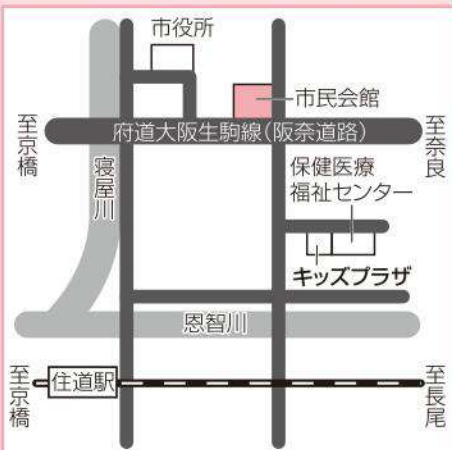

25 市民会館

所在地：〒574-0076 大東市曙町4番6号
TEL：072-871-0001
FAX：072-871-0004
施設概要：ホール・会議室・和室・茶室
利用時間：9時～22時
休館日：12月29日～翌年1月3日

最寄り駅(住道駅)から950m