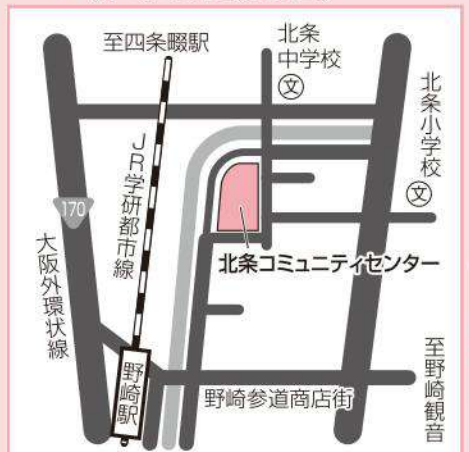

6 北条コミュニティセンター (いいもりぷらざ)

所在地: 〒574-0011 北条1-16-16
TEL: 072-812-7900
FAX: 072-812-7910
●北条地域福祉交流ルーム
利用時間: 9時~21時
●北条体育館
利用時間: 9時~21時
●北条グラウンド
利用時間: 9時~21時(当面19時まで)
休館日: 第2-4水曜日(祝日の場合は翌日)、
12月29日~翌年1月3日
(この施設には、子ども発達支援センター・幼児発達支援) 教室等が併設されています。
最寄り駅(野崎駅)から約400m

施設のごあんない