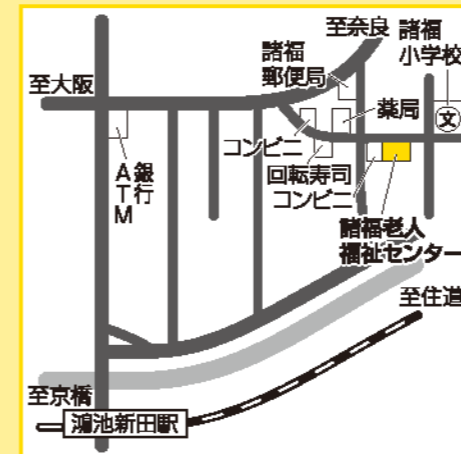

25 諸福老人福祉センター

所在地：〒574-0044 諸福1-12-12
TEL・FAX：072-871-2771
施設概要：大広間、洋室、娯楽コーナー ほか
利用時間：9時～17時
休館日：日曜日、祝日(敬老の日を除く)、
敬老の日後最初の平日、
12月29日～翌年1月3日

最寄り駅(浦池新田駅)から1.2km(1,200m)