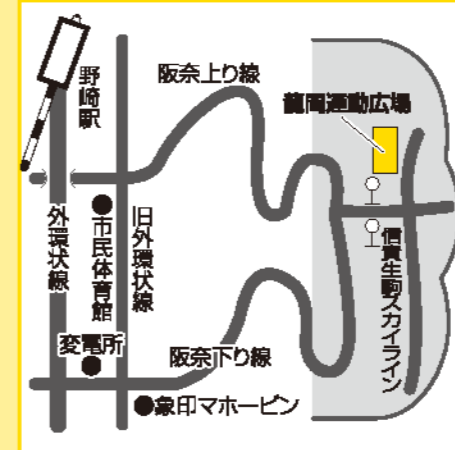

17 龍岡運動広場(龍岡ぐりーんふいーんど)

所在地: 〒574-0012 龍岡1981番地の7
TEL・FAX: 072-869-1177
施設概要: グラウンド、多目的広場、管理棟、憩いの広場
利用時間: 7時~22時
休館日: 12月29日~翌年1月3日
※雨天時のグラウンド状況お問い合わせは龍岡運動広場(072-869-1177)
その他のお問い合わせは市民体育館(072-871-3201)

最寄り駅(野崎駅)から5.6km(5,600m)