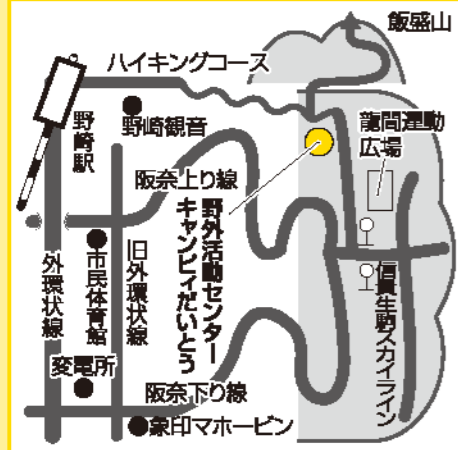

10 野外活動センター キャンピィだいたう

所在地: 〒574-0012 龍岡1846
TEL: 072-869-0232
FAX: 072-866-3152
施設概要: 管理棟、アーチハウス5、PA施設、クラブハウス1、自炊かまど、AED設置、野外テーブル、雲火場、広場、ハイカー利用施設、続100名城飯盛城スタンプ設置
利用期間: 1月4日~12月28日
利用のない月曜日は休館
本館は夏季期間(7月19日~8月24日)使用不可
宿泊: 16時~翌日10時
日帰り: 10時~16時
最寄り駅(野崎駅)から4km(4,000m)