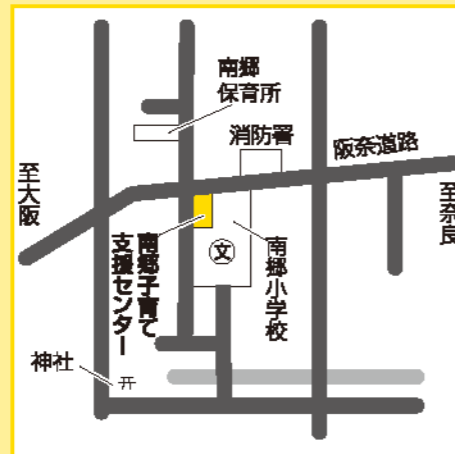

所在地：〒574-0045 太子田1-12-37
 TEL・FAX：072-872-0013
 施設概要：プレイルーム、図書室、相談室、
 多目的室、庭
 利用時間：9時～17時
 休館日：日曜日、祝日、
 12月29日～翌年1月3日

最寄り駅(住道駅)から1.2km(1,200m)

21 文化情報センター DIC21

所在地：〒574-0026 住道2-3-1
 TEL：072-869-6505(アクロス)
 FAX：072-870-1405(アクロス)
 ホームページ：大東 DIC21 [click!](#)
 施設概要：ホール
 利用時間：10時～21時
 (利用がない場合は閉館)
 休館日：第2・4木曜日(祝日の場合は翌日)、
 12月29日～翌年1月3日