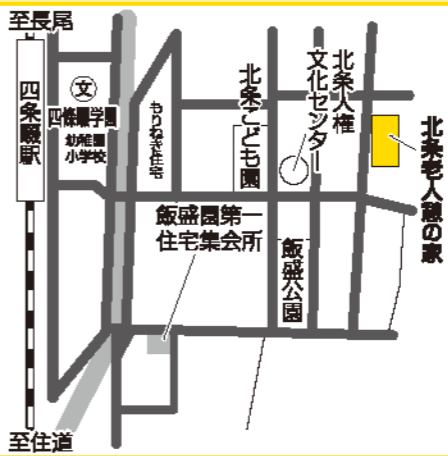

「よくある質問」Q&A

Q.報酬の話はいつすればいいの?

A.報酬については、登録者とお早めに相談されることをおすすめします。皆さん時間が経つ程、言い出しにくくなるようです。

施設のごあんない

1 北条青少年教育センター

所在地: 〒574-0011 北条3-18-18
 TEL: 072-876-0002
 FAX: 072-878-7100
 施設概要: 体育館、プレイルーム、工作室、和室、音楽室(有料:バンド、太鼓、ダンス等) アスレチック、運動広場 ほか
 利用時間: 9時~17時30分 (正午から45分は一時閉館) 18時~21時体育館等、事前予約・有料
 休館日: 日曜日、祝日、12月29日~翌年1月3日
 最寄り駅(四条駅)から800m

2 北条老人憩の家

所在地: 〒574-0011 北条3-15-15
 TEL・FAX: 072-878-4651
 施設概要: 和室、娯楽室、男女各浴室 ほか
 利用時間: 9時~17時
 休館日: 日曜日、祝日(敬老の日を除く)、12月29日~翌年1月3日
 最寄り駅(四条駅)から550m

3 北条人権文化センター

所在地: 〒574-0011 北条3-10-5
 TEL・FAX: 072-877-6067
 施設概要: 大会議室、会議室2、和室2、調理室 ほか
 利用時間: 9時~22時
 休館日: 日曜日、祝日、12月29日~翌年1月3日
 最寄り駅(四条駅)から500m

4 生涯学習ルーム まなび北新

所在地: 〒574-0008 北新町3-101
 TEL・FAX: 072-876-7701
 施設概要: 多目的ホール、和室、ギャラリー
 利用時間: 10時~21時 (利用がない場合は18時に閉館)
 休館日: 火曜日、12月29日~翌年1月3日
 最寄り駅(四条駅)から200m

5 野崎まいり公園

所在地: 〒574-0015 野崎2-6-10
 TEL・FAX: 072-878-3303
 施設概要: 和室2、多目的ホール、憩いの庭
 開園時間: 9時~17時 (予約がある場合は21時まで)
 休園日: 火曜日(祝日の場合は翌日)、12月29日~翌年1月3日
 最寄り駅(野崎駅)から800m