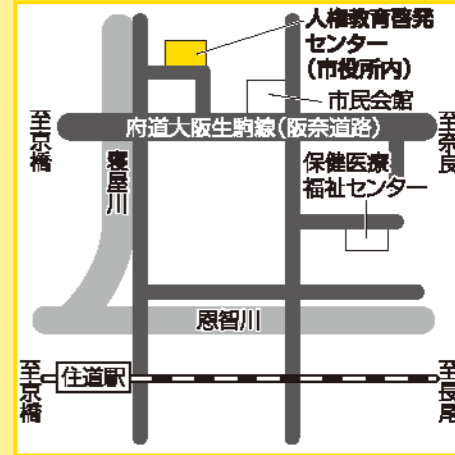

15 人権教育啓発センター

所在地: 〒574-8555 谷川1-1-1(市役所内)
TEL: 072-870-0441
FAX: 072-872-2268
施設概要: 図書閲覧・貸出コーナー、講義室
利用時間: 9時~17時30分
休館日: 土・日曜日、祝日、12月29日~翌年1月3日

最寄り駅(住道駅)から850m