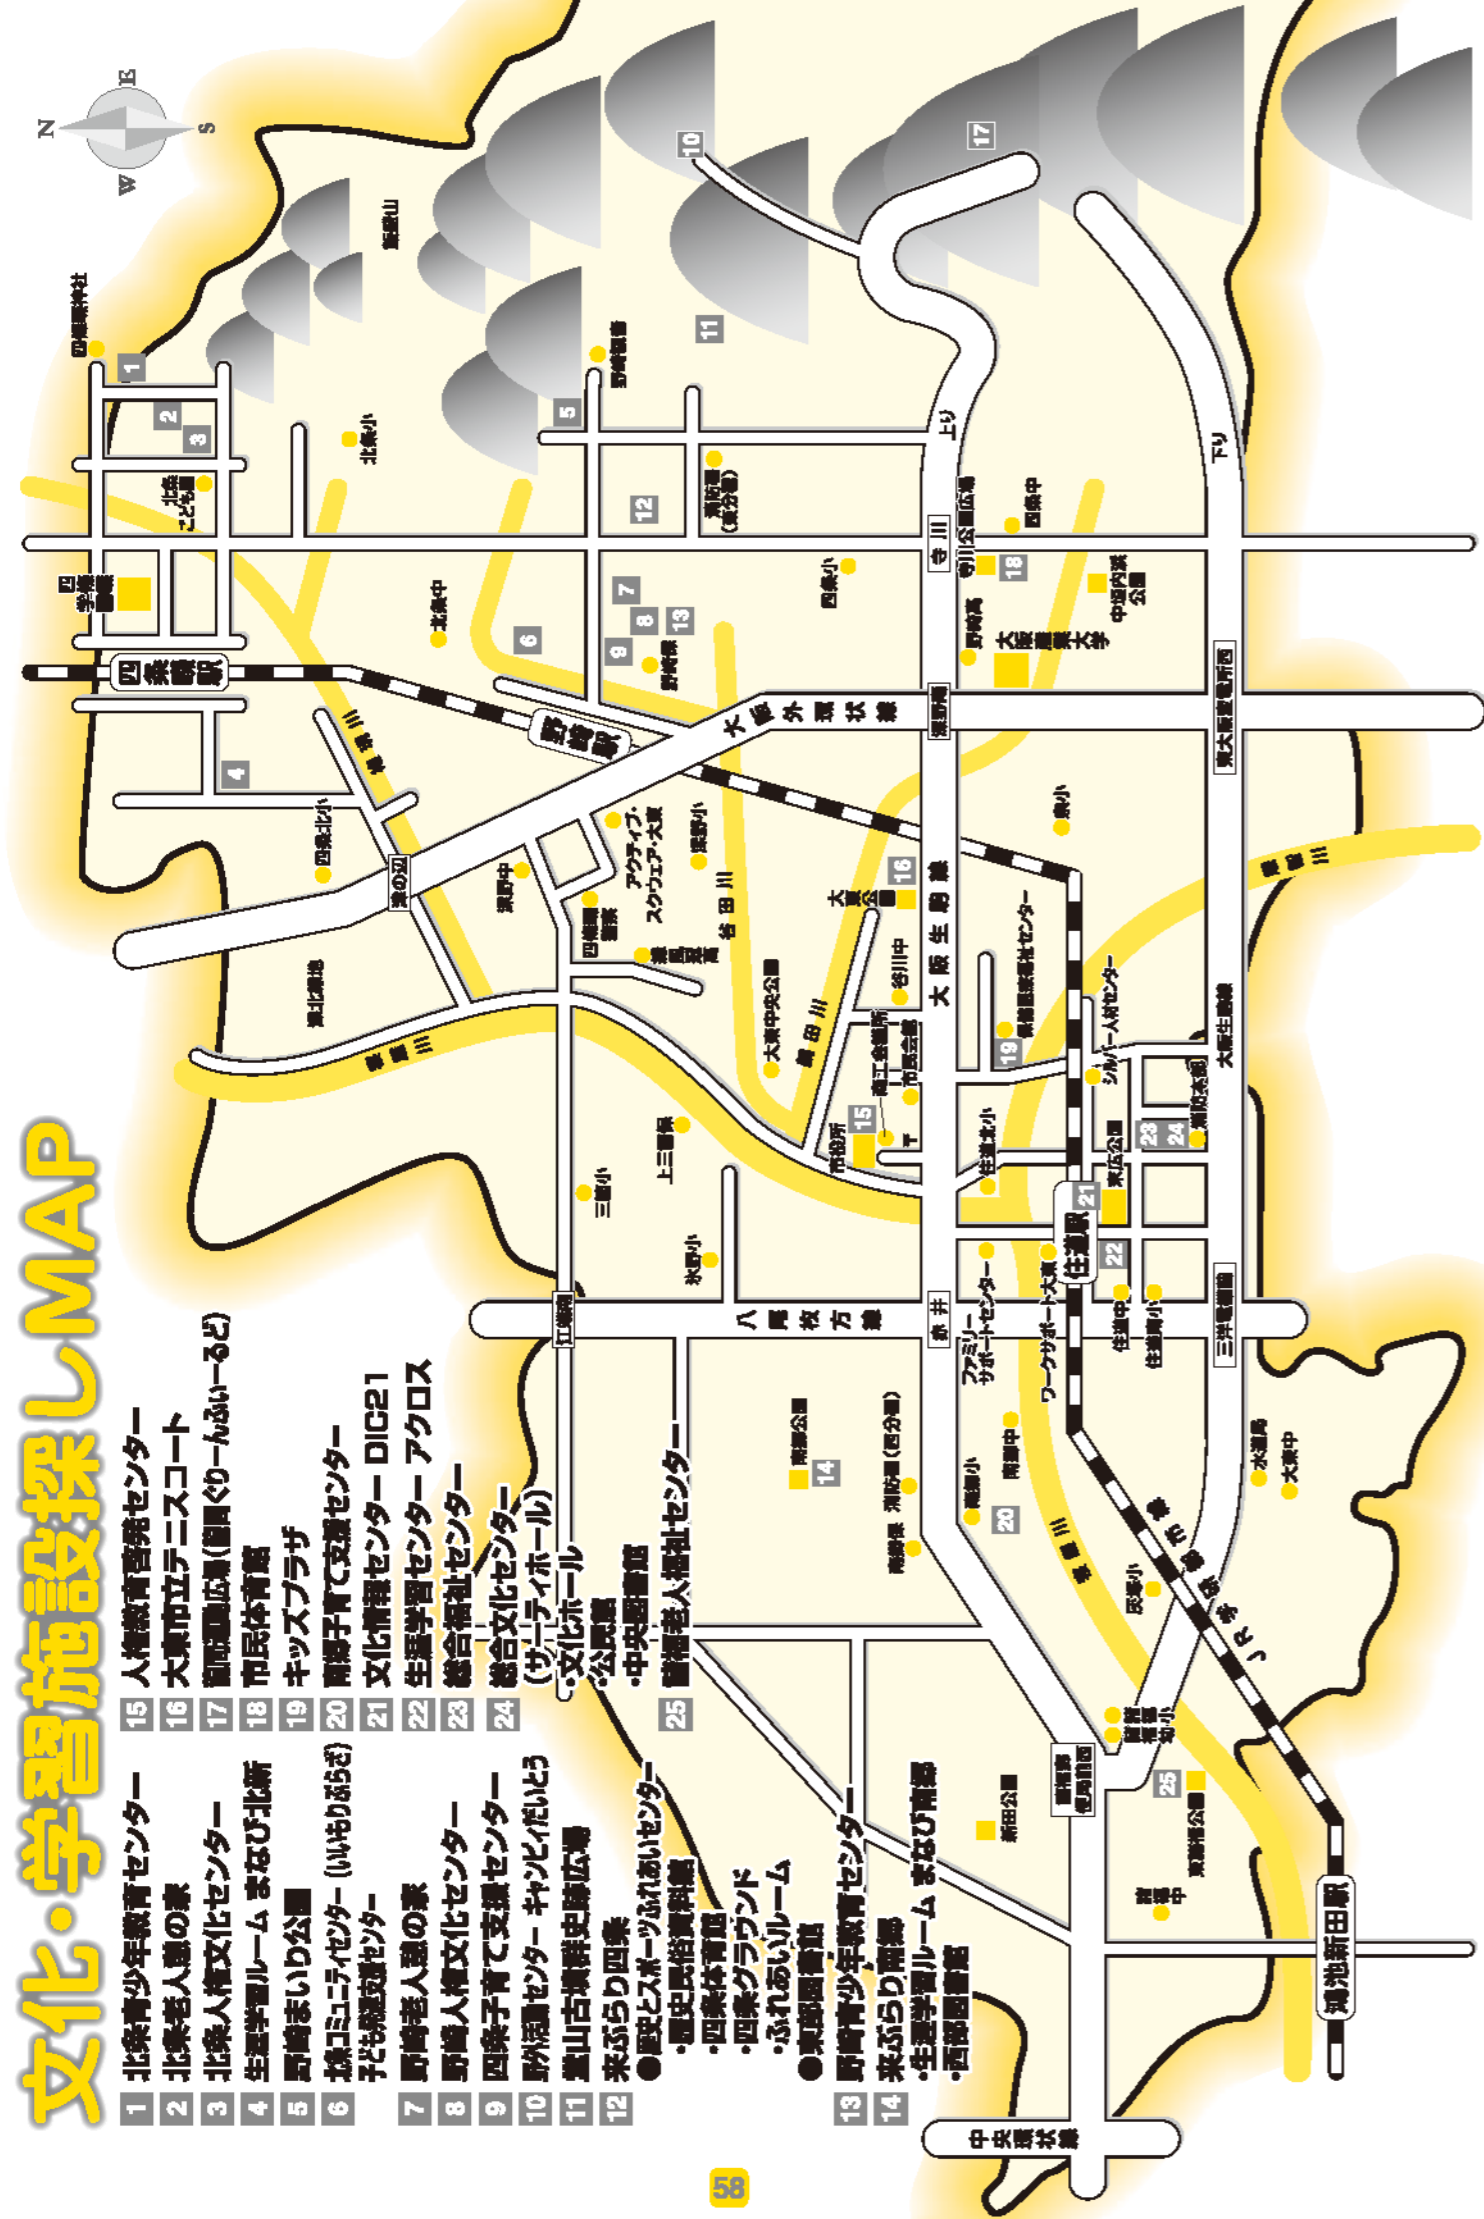

施設のごあんない

1 北条青少年教育センター

所在地: 〒574-0011 北条3-18-18
TEL: 072-876-0002
FAX: 072-878-7100
施設概要: 体育館、プレイルーム、工作室、和室、音楽室(有料:バンド、太鼓、ダンス等) アスレチック、運動広場 ほか
利用時間: 9時~17時30分 (正午から45分は一時閉館) 18時~21時体育館等、事前予約・有料
休館日: 日曜日、祝日、12月29日~翌年1月3日
最寄り駅(四条駅)から800m

2 北条老人憩の家

所在地: 〒574-0011 北条3-15-15
TEL・FAX: 072-878-4651
施設概要: 和室、娯楽室、男女各浴室 ほか
利用時間: 9時~17時
休館日: 日曜日、祝日(敬老の日を除く)、12月29日~翌年1月3日
最寄り駅(四条駅)から550m

3 北条人権文化センター

所在地: 〒574-0011 北条3-10-5
TEL・FAX: 072-877-6067
施設概要: 大会議室、会議室2、和室2、調理室 ほか
利用時間: 9時~22時
休館日: 日曜日、祝日、12月29日~翌年1月3日
最寄り駅(四条駅)から500m

4 生涯学習ルーム まなび北新

所在地: 〒574-0008 北新町3-101
TEL・FAX: 072-876-7701
施設概要: 多目的ホール、和室、ギャラリー
利用時間: 10時~21時 (利用がない場合は18時に閉館)
休館日: 火曜日、12月29日~翌年1月3日
最寄り駅(四条駅)から200m

5 野崎まいり公園

所在地: 〒574-0015 野崎2-6-10
TEL・FAX: 072-878-3303
施設概要: 和室2、多目的ホール、憩いの庭
開園時間: 9時~17時 (予約がある場合は21時まで)
休園日: 火曜日(祝日の場合は翌日)、12月29日~翌年1月3日
最寄り駅(野崎駅)から800m

6 北条コミュニティセンター (いいもりぶらざ)

所在地: 〒574-0011 北条1-16-16
TEL: 072-812-7900
FAX: 072-812-7910
●北条地域福祉交流ルーム
利用時間: 9時~21時
●北条体育館
利用時間: 9時~21時
●北条グラウンド
利用時間: 9時~21時(当面19時まで)
休館日: 第2・4水曜日(祝日の場合は翌日)、12月29日~翌年1月3日
(この施設には、子ども発達支援センター・幼児発達支援教室等が併設されています。)
最寄り駅(野崎駅)から約400m