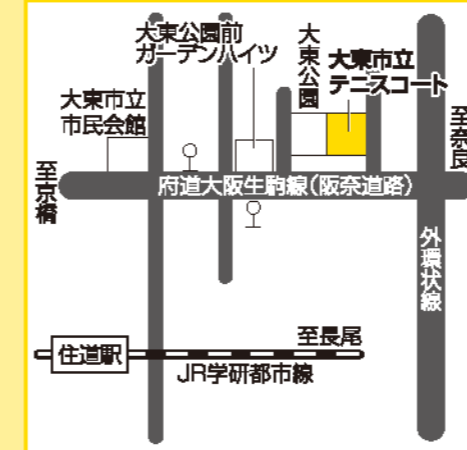

最寄り駅(野崎駅)から300m

14 来ぶらり南郷

所在地: 〒574-0062 米野4-4-70
TEL: 072-873-1451 FAX: 072-873-1461
施設概要: 多目的室、ギャラリー
利用時間: 10時~21時 (祝日で18時において利用がない場合は閉館)
休館日: 第1・3水曜日(祝日の場合は翌日)、12月29日~翌年1月3日
※図書室は別途、第2水曜日、図書整理期間あり

最寄り駅(住道駅)から2km(2,000m)

11 堂山古墳群史跡広場

所在地: 〒574-0014 寺川4-875-1
問い合わせは歴史とスポーツふれあいセンターへ
TEL: 072-876-7011
FAX: 072-876-7702
開場時間: <4月~10月>8時30分~18時
<11月~3月>8時30分~17時
休場日: 12月29日~翌年1月3日
※荒天や日没のときは閉場

最寄り駅(野崎駅)から1.5km(1,500m)

12 来ぶらり四条

所在地: 〒574-0015 野崎3-8-1
TEL: 072-876-7011 FAX: 072-876-7702
施設概要: 歴史とスポーツふれあいセンター
利用時間: 9時30分~19時30分
休館日: 12月29日~翌年1月3日
※図書室は別途、第2水曜日、図書整理期間あり

最寄り駅(野崎駅)から約700m

16 大東市立テニスコート

所在地: 〒574-0074 谷川2-9
TEL・FAX: 072-875-0856
施設概要: ダブルコート4面(砂入り人工芝)
利用時間: 7時~21時
休館日: 12月29日~翌年1月3日
※雨天時のコート状況お問い合わせはテニスコート(072-875-0856)
その他のお問い合わせは市民体育館(072-871-3201)