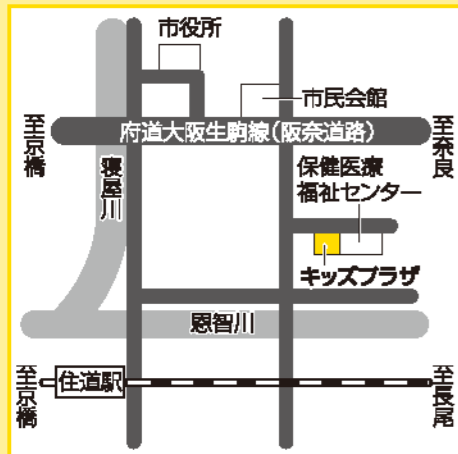

19 キッズプラザ

所在地：〒574-0028 幸町8-8
TEL：072-874-8800
FAX：072-874-8844
ホームページ：http://daitokids.net
施設概要：のびのびルーム、サブルーム、
遊戯室、相談室、学習ルーム、講堂
利用時間：9時～17時
休館日：日曜日、祝日、
12月29日～翌年1月3日

最寄り駅(住道駅)から800m