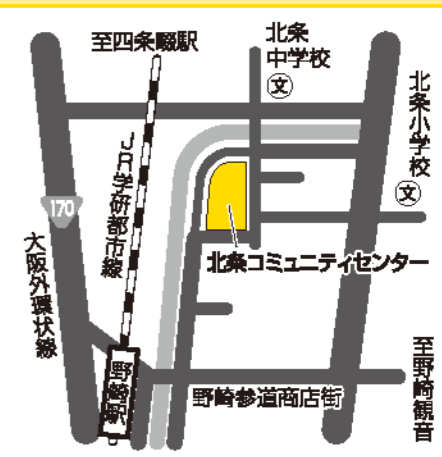

6 北条コミュニティセンター (いいもりぶらざ)

所在地: 〒574-0011 北条1-16-16
TEL: 072-812-7900
FAX: 072-812-7910
●北条地域福祉交流ルーム
利用時間: 9時~21時
●北条体育館
利用時間: 9時~21時
●北条グラウンド
利用時間: 9時~21時(当面19時まで)
休館日: 第2・4水曜日(祝日の場合は翌日)、12月29日~翌年1月3日
(この施設には、子ども発達支援センター・幼児発達支援教室等が併設されています。)
最寄り駅(野崎駅)から約400m