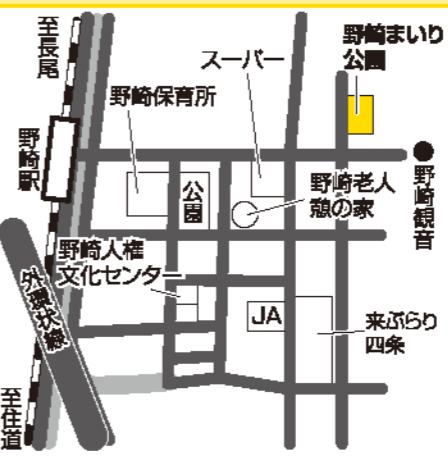

「よくある質問」Q&A

Q.報酬の話はいつすればいいの?

A.報酬については、登録者とお早めに相談されることをおすすめします。皆さん時間が経つ程、言い出しにくくなるようです。

施設のごあんない

1 北条青少年教育センター

所在地: 〒574-0011 北条3-18-18
 TEL: 072-876-0002
 FAX: 072-878-7100
 施設概要: 体育館、プレイルーム、工作室、和室、音楽室(有料:バンド、太鼓、ダンス等) アスレチック、運動広場 ほか
 利用時間: 9時~17時30分 (正午から45分は一時閉館) 18時~21時体育館等、事前予約・有料
 休館日: 日曜日、祝日、12月29日~翌年1月3日
 最寄り駅(四条駅)から800m

2 北条老人憩の家

所在地: 〒574-0011 北条3-15-15
 TEL・FAX: 072-878-4651
 施設概要: 和室、娯楽室、男女各浴室 ほか
 利用時間: 9時~17時
 休館日: 日曜日、祝日(敬老の日を除く)、12月29日~翌年1月3日
 最寄り駅(四条駅)から550m

3 北条人権文化センター

所在地: 〒574-0011 北条3-10-5
 TEL・FAX: 072-877-6067
 施設概要: 大会議室、会議室2、和室2、調理室 ほか
 利用時間: 9時~22時
 休館日: 日曜日、祝日、12月29日~翌年1月3日
 最寄り駅(四条駅)から500m

4 生涯学習ルーム まなび北新

所在地: 〒574-0008 北新町3-101
 TEL・FAX: 072-876-7701
 施設概要: 多目的ホール、和室、ギャラリー
 利用時間: 10時~21時 (利用がない場合は18時に閉館)
 休館日: 火曜日、12月29日~翌年1月3日
 最寄り駅(四条駅)から200m

5 野崎まいり公園

所在地: 〒574-0015 野崎2-6-10
 TEL・FAX: 072-878-3303
 施設概要: 和室2、多目的ホール、憩いの庭
 開園時間: 9時~17時 (予約がある場合は21時まで)
 休園日: 火曜日(祝日の場合は翌日)、12月29日~翌年1月3日
 最寄り駅(野崎駅)から800m