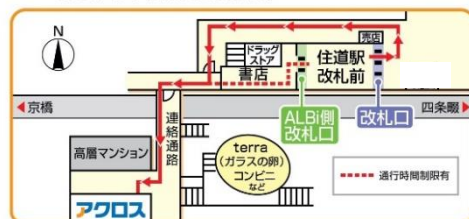

アクロスに、いろいろな学びを探しに行こう！

音楽 絵画 創作 展示 体操 講座 語学 交流 会議 研修

アクロス マスコット
キャラクター
アクロウ

サークル活動や講座、コンサートなど市民活動だけでなく、
会社の会議や面接などにも利用いただけます。

登録形態により、
施設使用料は異なります。

平日だけでなく **土日祝** も夜10時まで開館しています！

最寄り駅(JR住道駅)からの
アクセス方法 **3F受付に直結**

- 1 JR学研都市線「住道駅」で下車。
- 2 ALBi側改札口を出て、書店奥(西)通路に出る。
- 3 通路左(南)のガラスのドアを出て、連絡橋を進むとアクロスがあります。

アクロス HP

アクロスまでの
道案内動画も公開中

大東市立生涯学習センター **アクロス**

休館日：毎月第2木曜日(祝日の場合は翌日)
年末年始(12月29日～1月3日)

大東市末広町1-301 ローレルスクエア住道サントワー内 TEL:072-869-6505
HP:https://daito-across.jp FAX:072-870-1405 Eメール:info@daito-across.jp