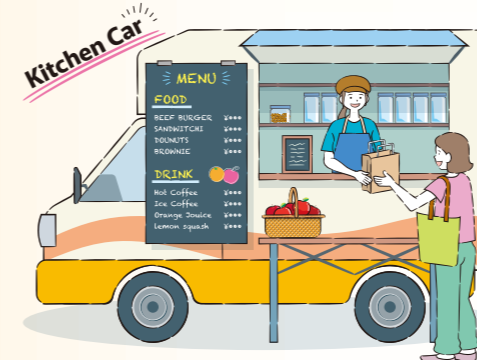

【注意事項】

- ご来館は公共交通機関をご利用ください。
- 自転車でお越しの際は、臨時駐輪場をご利用ください。
- 出展者・出展内容は予告なく変更になる場合があります。

来館案内動画

Vol.16 ハンドフェス & 癒しフェア DAITO 2days

2024年
11/23(祝・土)24(日)
10:00~16:00

大東市立生涯学習センター アクロス
入場無料・雨天決行

アクセサリーや小物など手づくり雑貨の展示販売、手づくり体験、占いや癒し系体験コーナーなど盛りだくさんです!