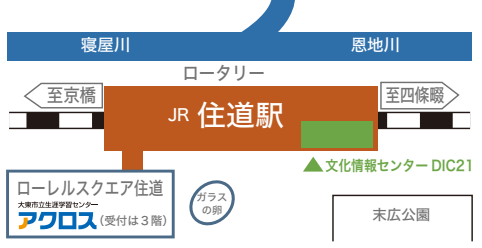

14:40~ 15:00	G.G.MAHALO
15:00~ 15:20	眞鍋 深智子
15:20~ 15:40	ザ・フラワーガーデンズ
15:40~ 16:00	ウィッスルエコース
16:00~ 16:20	Anz♪
16:20~ 16:40	さんぴんオリオンズ
17:00~ 17:20	帷子被り
17:20~ 17:40	JIMONJITO
17:40~ 18:00	陸蓮根
18:00~ 18:20	explosion
18:20~ 18:40	yoko&billy
18:40~ 19:00	Yeah! Yeah!2
19:00~ 19:20	TAZ
19:20~ 19:40	ザ・タナカヨシムネ

進行状況により出演時間が前後することがあります

-DIC21 案内図-

アクロス
& DIC21
チャンネル
道案内動画

●近隣路線図

●住道駅 2 階

●住道駅周辺図

●住道駅 1 階

★ご来場のお客様へ、
お願いとご案内