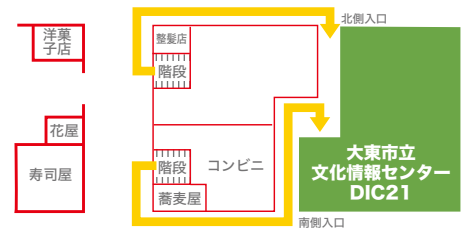

14:40~ 15:00	G.G.MAHALO
15:00~ 15:20	眞鍋 深智子
15:20~ 15:40	ザ・フラワーガーデンズ
15:40~ 16:00	ウィッスルエコース
16:00~ 16:20	Anz♪
16:20~ 16:40	さんぴんオリオンズ
17:00~ 17:20	帷子被り
17:20~ 17:40	JIMONJITO
17:40~ 18:00	陸蓮根
18:00~ 18:20	explosion
18:20~ 18:40	yoko&billy
18:40~ 19:00	Yeah! Yeah!2
19:00~ 19:20	TAZ
19:20~ 19:40	ザ・タナカヨシムネ

進行状況により出演時間が前後することがあります

-DIC21 案内図-

アクロス
& DIC21
チャンネル
道案内動画

●近隣路線図

●住道駅 2 階

●住道駅周辺図

●住道駅 1 階

★ご来場のお客様へ、
お願いとご案内