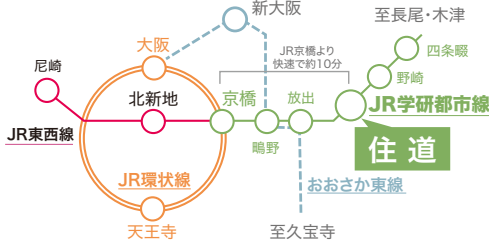

14:40~ 15:00	G.G.MAHALO
15:00~ 15:20	眞鍋 深智子
15:20~ 15:40	ザ・フラワーガーデンズ
15:40~ 16:00	ウィッスルエコース
16:00~ 16:20	Anz♪
16:20~ 16:40	さんぴんオリオンズ
17:00~ 17:20	帷子被り
17:20~ 17:40	JIMONJITO
17:40~ 18:00	陸蓮根
18:00~ 18:20	explosion
18:20~ 18:40	yoko&billy
18:40~ 19:00	Yeah! Yeah!2
19:00~ 19:20	TAZ
19:20~ 19:40	ザ・タナカヨシムネ

進行状況により出演時間が前後することがあります

-DIC21 案内図-

アクロス
& DIC21
チャンネル
道案内動画

●近隣路線図

●住道駅 2 階

●住道駅周辺図

●住道駅 1 階

★ご来場のお客様へ、
お願いとご案内