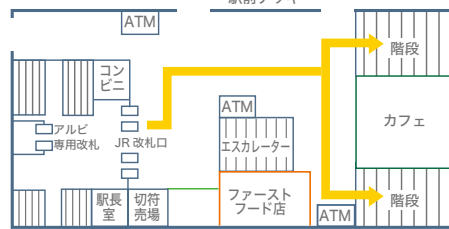

進行状況により出演時間が前後することがあります

-DIC21 案内図-

アクロス
& DIC21
チャンネル
道案内動画

●近隣路線図

●住道駅 2 階

●住道駅周辺図

●住道駅 1 階

★ご来場のお客様へ、
お願いとご案内