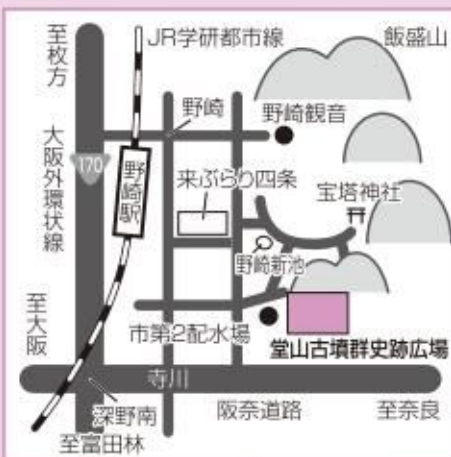

11 堂山古墳群史跡広場

所在地：〒574-0014 寺川4-675-1
問い合わせは歴史とスポーツふれあいセンターへ
TEL：072-876-7011
FAX：072-876-7702
開場時間：<4月～10月>8時30分～18時
<11月～3月>8時30分～17時
休場日：12月29日～翌年1月3日
※荒天や日没のときは閉場

最寄り駅(野崎駅)から1,5km(1,500m)