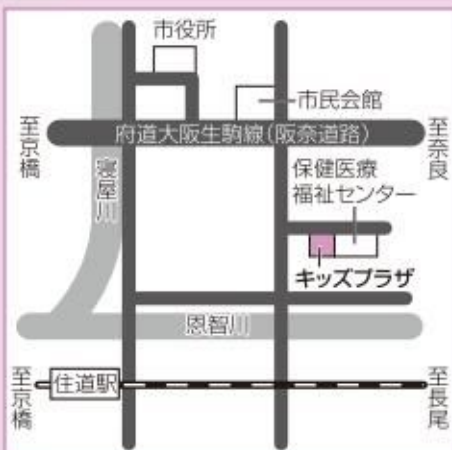

19 キッズプラザ

所在地：〒574-0028 幸町8-8
TEL：072-874-8800
FAX：072-874-8844
ホームページ：<http://daitokids.net>
施設概要：のびのびルーム、サブルーム、
遊戯室、相談室、学習ルーム、講堂
利用時間：9時～17時
休館日：日曜日、祝日、
12月29日～翌年1月3日

最寄り駅(住道駅)から800m