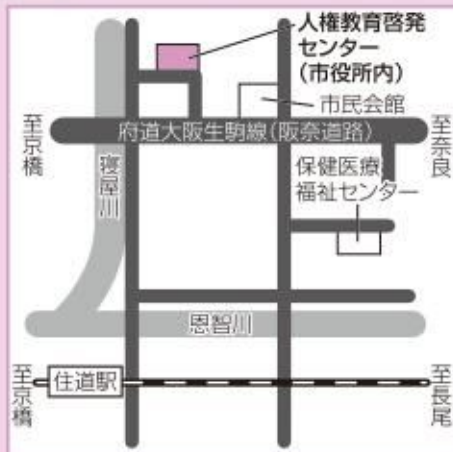

15 人権教育啓発センター

所在地：〒574-8555 谷川1-1-1(市役所内)
TEL：072-870-0441
FAX：072-872-2268
施設概要：図書閲覧・貸出コーナー、
講義室
利用時間：9時～17時30分
休館日：土・日曜日、祝日、
12月29日～翌年1月3日
最寄り駅(住道駅)から850m