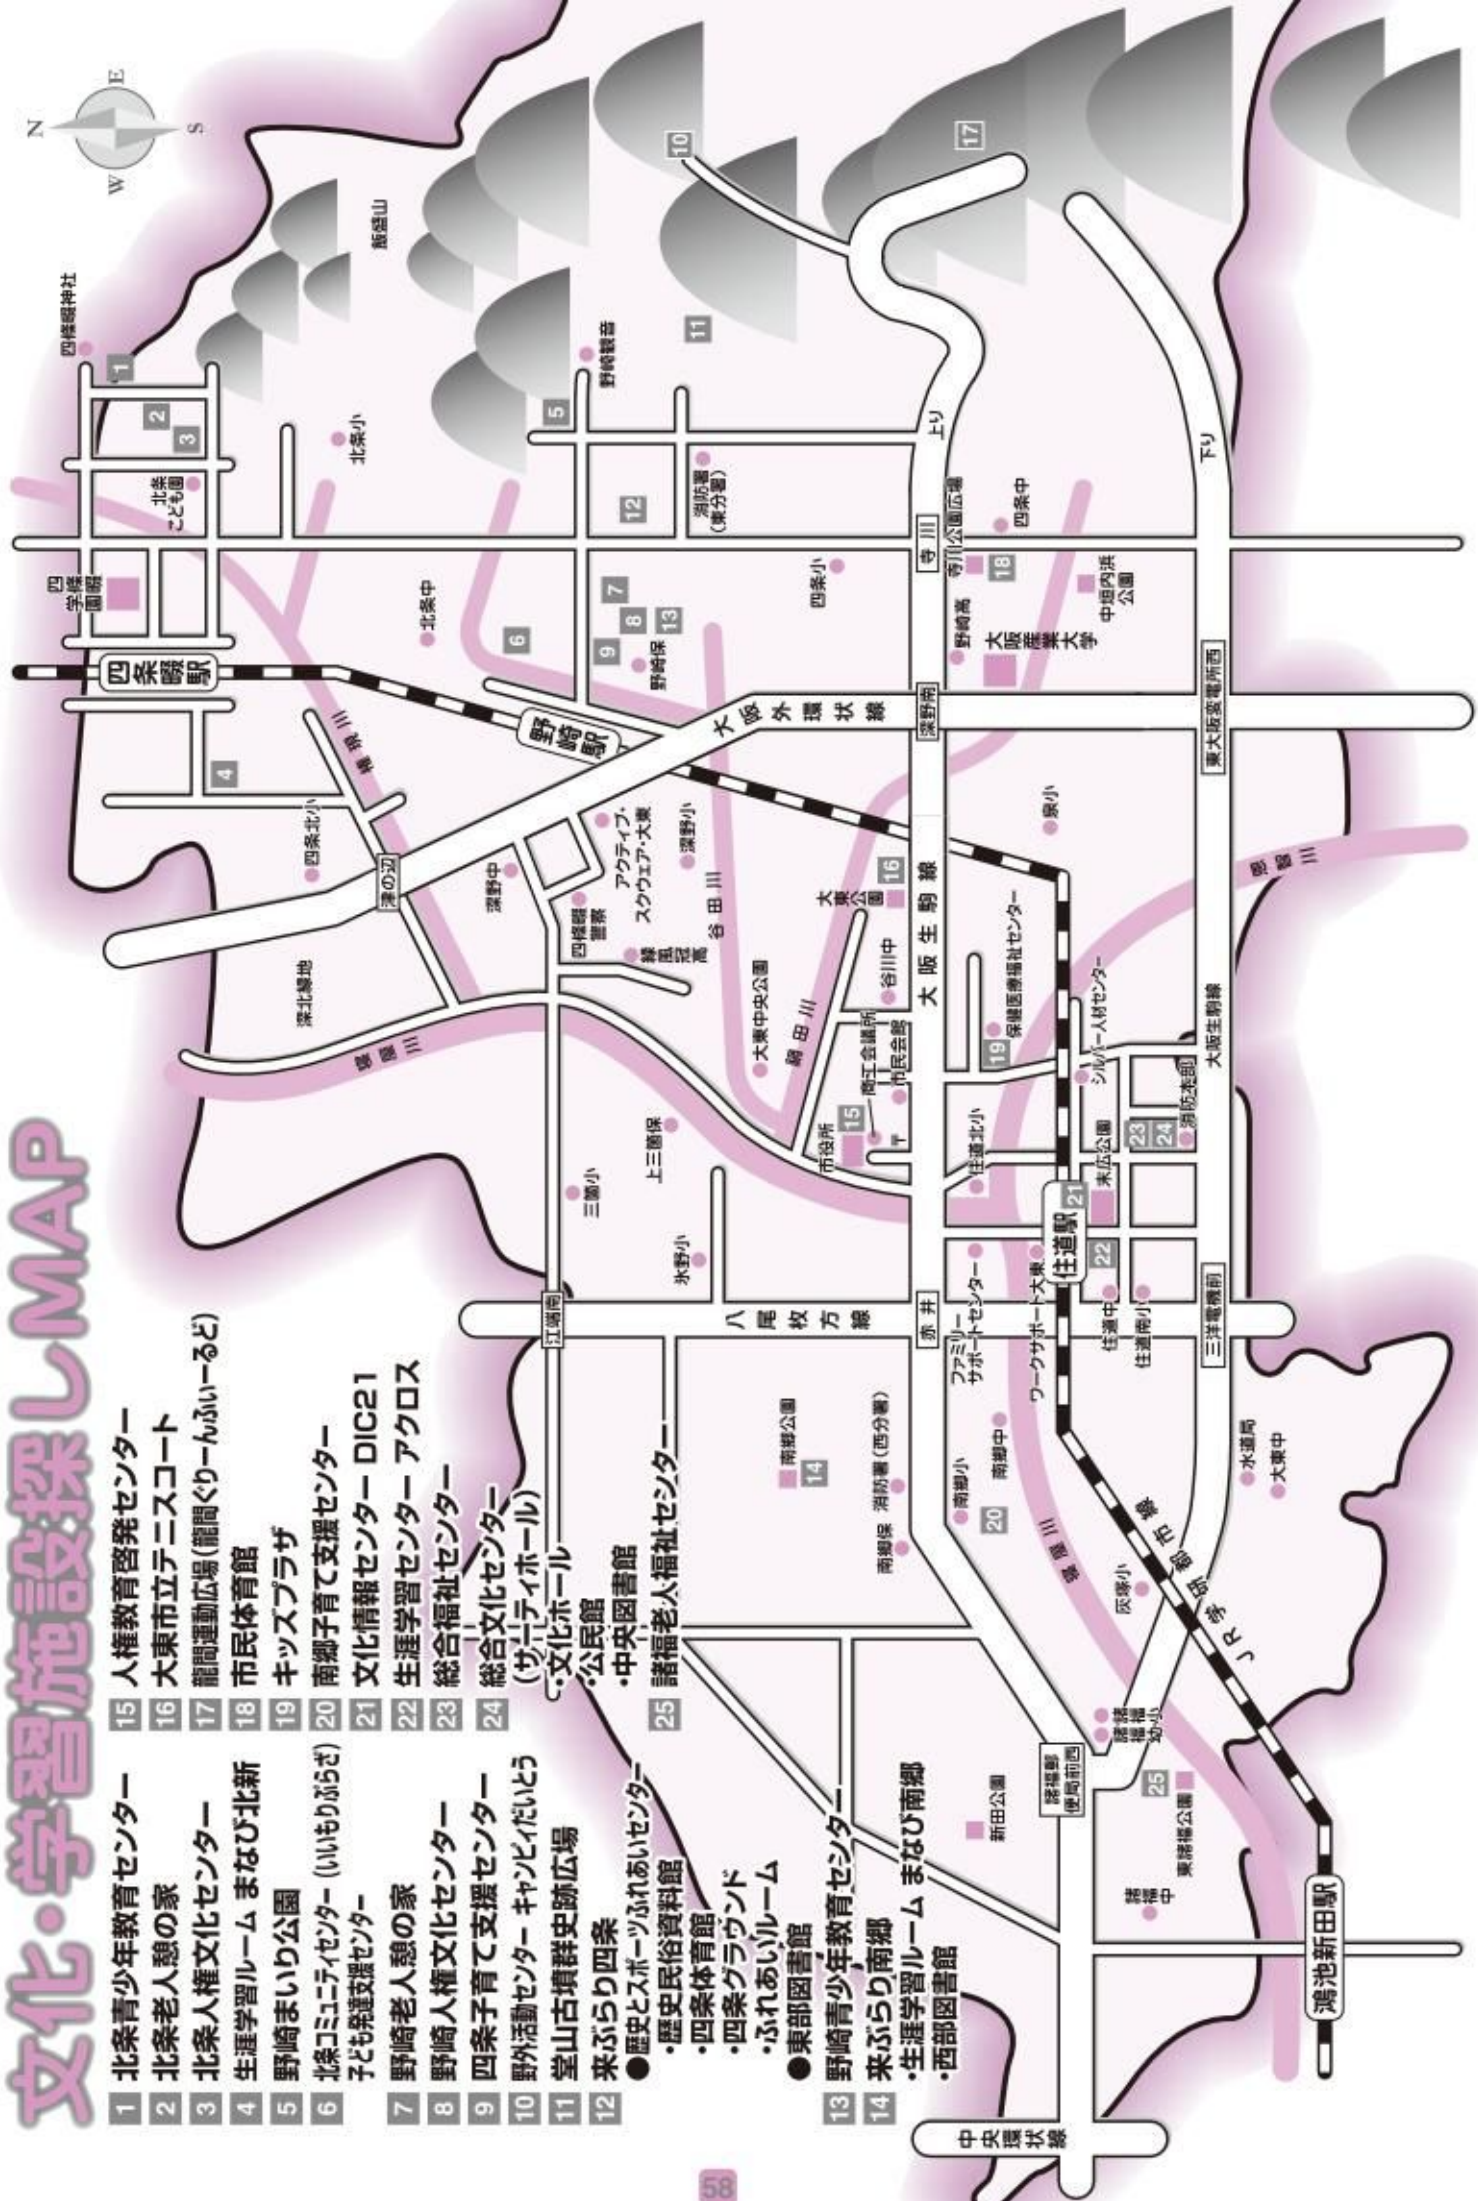

文化・学習施設探しMAP

- 1 北条青少年教育センター
- 2 北条老人憩の家
- 3 北条人権文化センター
- 4 生涯学習ルームまなび北新
- 5 野崎まいり公園
- 6 北条コミュニティセンター (いもりがらざ) 子ども発達センター
- 7 野崎老人憩の家
- 8 野崎人権文化センター
- 9 四条子育て支援センター
- 10 野外活動センター キャンピたいとう
- 11 堂山古墳群史跡広場
- 12 来ぶらり四条
 - 歴史とスポーツふれあいセンター
 - 歴史民俗資料館
 - 四条体育館
 - 四条グラウンド
 - ふれあいルーム
 - 東部図書館
- 13 野崎青少年教育センター
- 14 来ぶらり南郷
 - 生涯学習ルームまなび南郷
 - 西部図書館
- 15 人権教育啓発センター
- 16 大東市立テニスコート
- 17 龍間運動広場 (龍間ぐりーんふいーど)
- 18 市民体育館
- 19 キッズプラザ
- 20 南郷子育て支援センター
- 21 文化情報センター DIC21
- 22 生涯学習センター アクロス
- 23 総合福祉センター
- 24 総合文化センター (サティイホール)
 - 文化ホール
 - 公民館
 - 中央図書館
- 25 諸福老人福祉センター