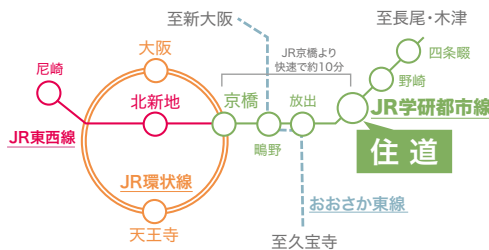

DIC21

入場無料 / 入退場自由

お問い合わせ 大東市立生涯学習センター 

〒574-0036 大阪府大東市末広町 1-301 ローレルスクエア住道サンタワー内 ※JR 住道駅南側高層マンション内

TEL : 072-869-6505 FAX : 072-870-1405 E-mail : info@daito-across.jp

HP : 「大東 アクロス」で検索 開始時間 : 午前 9 時 ~ 午後 10 時 休館日 : 第 2 木曜日

お願い : 会場の文化情報センター DIC21 には専用の駐輪スペースがないため、ご来館の際には公共交通機関をご利用ください

22nd アマチュアミュージシャンライブフェス

PERFORMAER - 出演者一覧 -

9:20	プチミュージック合唱団	合唱	15:00	Yugi Ryohei	フォーク・ロック
9:40	増田静修	R&B	15:20	NO-CRASH	ロック
10:00	「ササヤカの歌謡ショー」	昭和歌謡	15:40	Rising fury	ハードロック
10:20	ハニー & スイートボーイズ	J-pop	16:00	Yeah! Yeah! さん	ロック
10:40	Mary&Funner's	R&R	16:20	帷子被り	Raw Black Metal
11:00	あきらチャンでヤンス	J-pop	16:40	Anz♪	ゴスペル・ポップス
11:20	キング・ビスケット	ポップス・フォーク	17:00	ザ・タナカヨシムネ	ロック
11:40	D-Jewel Choir @ human note	ゴスペルスタイル	17:20	ザ・フラワーガーデンズ	多ジャンル
12:00	わをん	アカペラ	17:40	W.160	フォーク
12:20	UME	ソロギター	18:00	コレステローラーズ 2023	フォーク
12:40	HANSHA	音と光のイリュージョン	18:20	チープス	ポップス
13:00	Love&Smile	J-pop・童謡	18:40	RUNNING HOME RUN	ロック
13:20	JESY	昭和歌謡・オリジナル			
13:40	MARY&MARKY	J-pop			
14:00	ウィッスルエコース	口笛・J-pop			
14:20	千林・グッド・ロックン・ブラザーズバンド	ブルース			
14:40	TAZ	J-pop			

-DIC21 案内図-

アクロス
& DIC21
チャンネル
案内動画

●近隣路線図

●住道駅 2 階

●住道駅周辺図

●住道駅 1 階