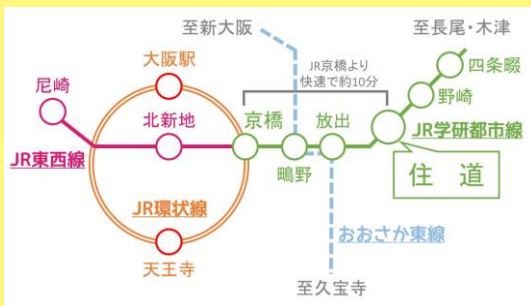

《会場ご案内》大東市立生涯学習センター **アクロス**

アクロス & DIC21
YouTube
チャンネル
ご案内動画