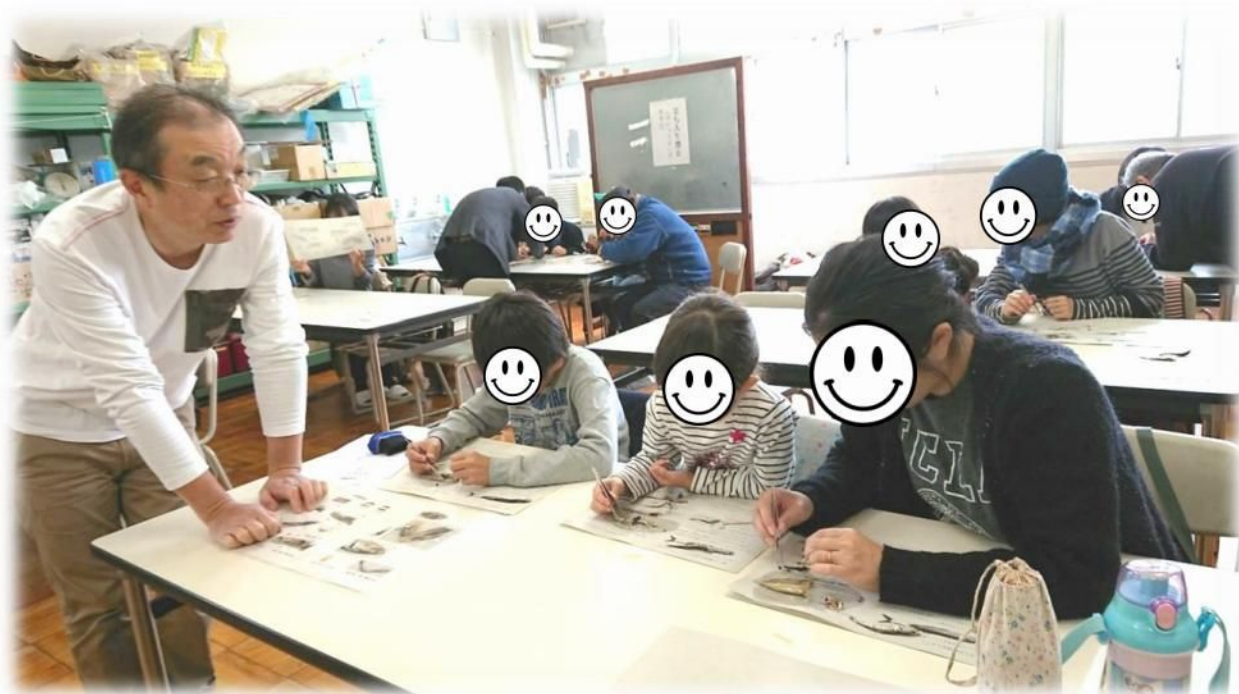

夏休みの宿題応援!

生き物の ひみつ

おもしろ科学教室

8/11
(祝・木)

夏休みの自由研究につかえる
実験教室を開催!
生き物のからだの不思議を、
にぼしの解体で知ろう!
標本としてお持ちかえりできます!

午前10時30分～正午

講師 おもしろ科学教室 
青木 秀展さん
(だいたいとう人財問屋登録者)

対象 小学生以上
(保護者付き添い可)

おもしろ科学教室

あ お き ひ の ぶ

青木 秀展 さん

(だいたい人財問屋登録者)

中学校の理科の教師をつとめ昨年退職。

在職中はPTA行事や地域の子供むけの「作って遊ぼう」などで面白くて少しためになる科学実験の講師を務める。

趣味は、釣り・囲碁など。

今は家庭菜園にはまり、種から野菜を育てています。