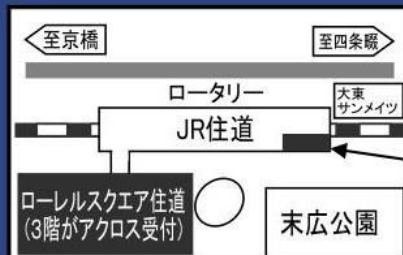

大人だってハジけたい!!

※出演時間は当日の進行によって変わる可能性があります。

- ★入退場自由（演奏中はお遠慮ください。）
- ★ライブ会場内での **飲食は禁止** です。
- ★施設専用の駐車場・駐輪場はございません。
近隣の有料コインパーキングをご利用ください。
又は、公共交通機関をご利用ください

＜住道駅から会場までの道順＞

2F

1F

DIC21までのご案内図

文化情報センターDIC21