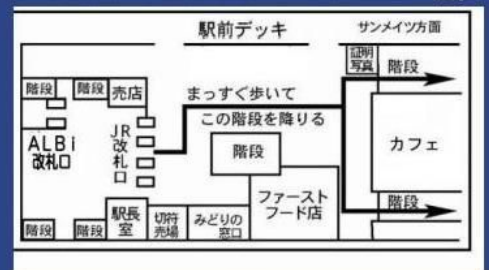

大人だってハジけたい!!

※出演時間は当日の進行によって変わる可能性があります。

- ★入退場自由（演奏中はお遠慮ください。）
- ★ライブ会場内での **飲食は禁止** です。
- ★施設専用の駐車場・駐輪場はございません。
近隣の有料コインパーキングをご利用ください。
又は、公共交通機関をご利用ください

＜住道駅から会場までの道順＞

2F

1F

DIC21までのご案内図

文化情報センターDIC21