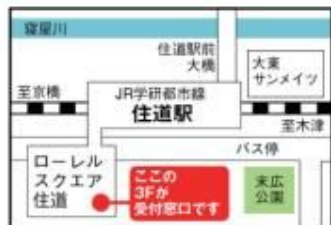

JR学研都市線
住道駅徒歩1分
駅南側 高層マンション
ローレルスクエア内
JR住道駅南側に
連絡通路で直結しています

特別公開!
JR 住道駅再開発と
大東サンメイツ 1 番館
ができるまでの 16mm
秘蔵映像を同時上映
(約 18 分)

(映像提供)
大東市市民生活部産業労働課

アクロスだいたう人財問屋登録
地域をつなぐソーシャルコーディネータ 中村 崇明

※昔の写真がございましたらお貸しください。デジタル化して大切に保管いたします。