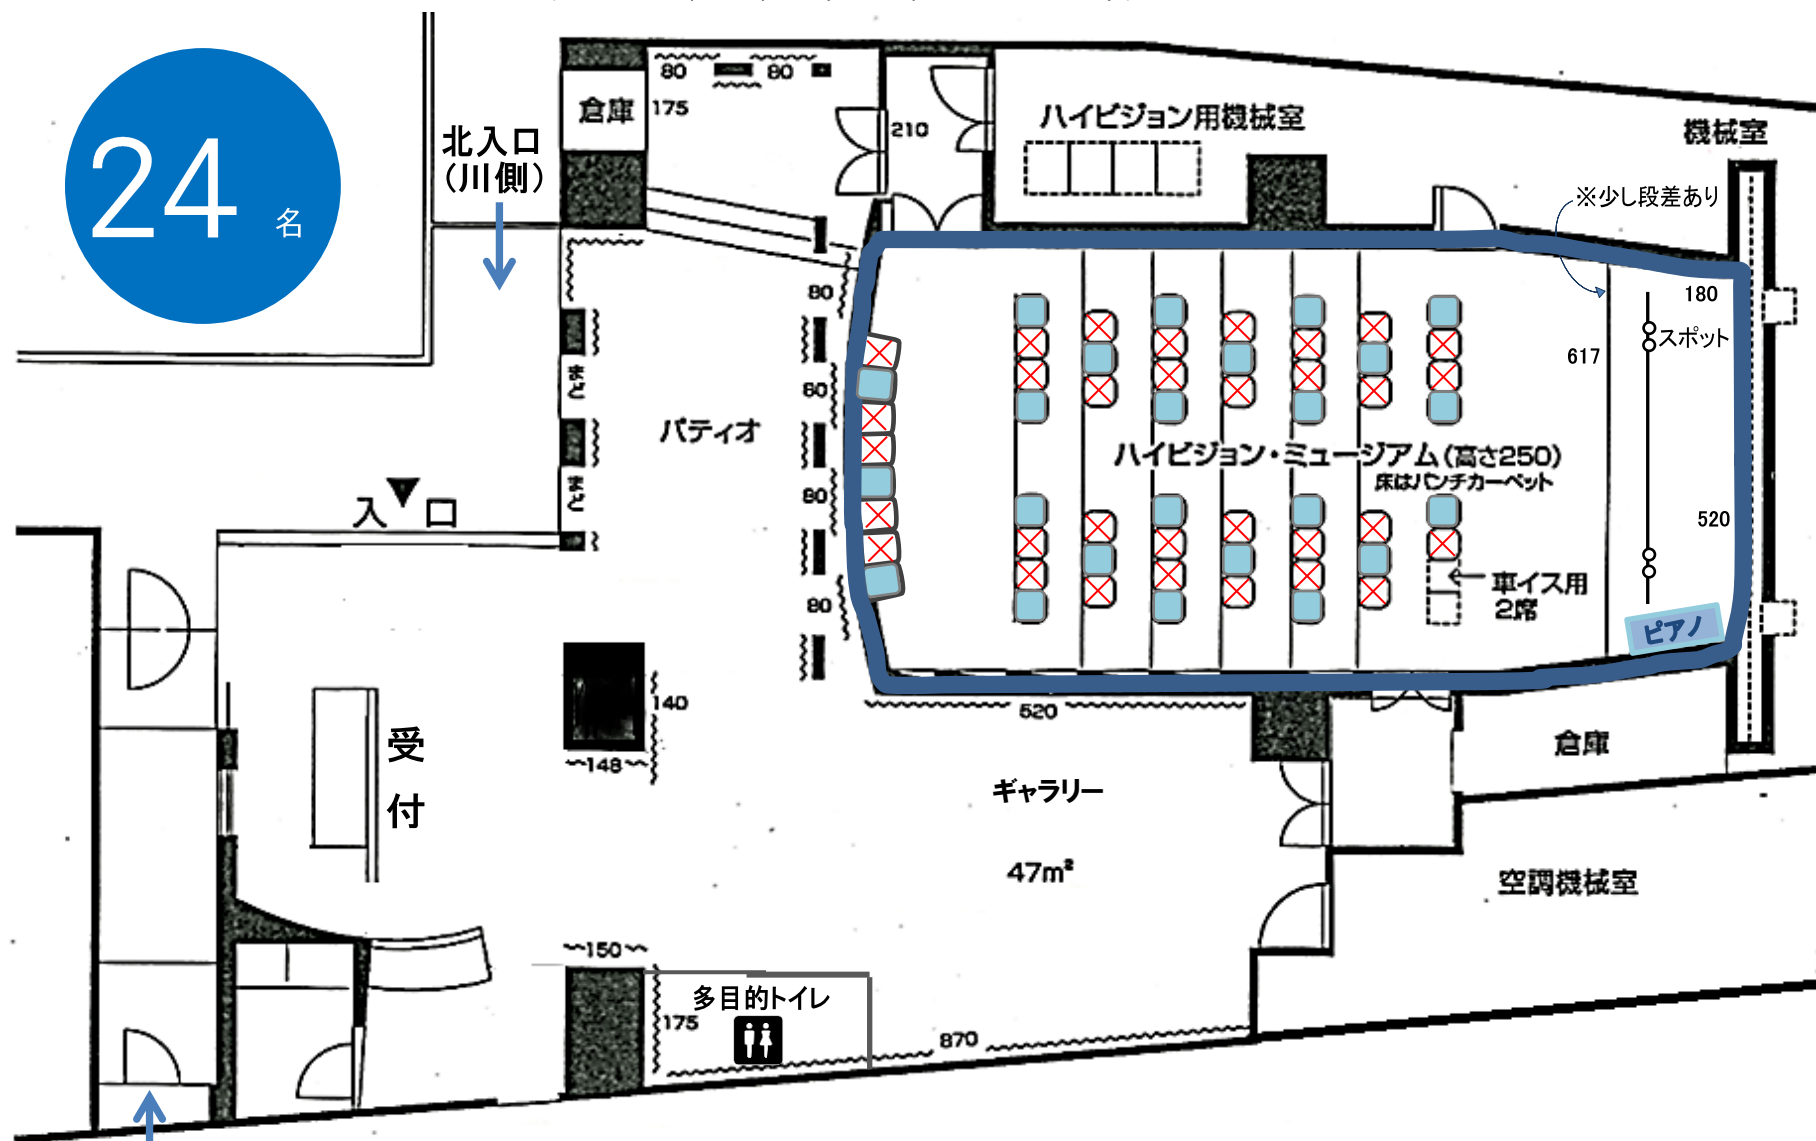

← DIC21 コロナウイルス感染症予防対策用 施設利用可能人数 →

24 名

※ギャラリー、パティオ部分をご利用の場合も最小1mの距離を確保ください。  
 その他利用条件がありますので詳しくはお問い合わせください。

大東市立生涯学習センター