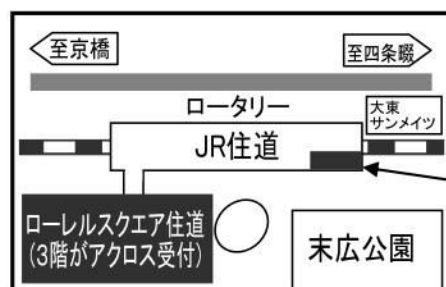

お願い : 文化情報センターには専用の駐輪スペースがございません。ご来館の際には公共交通機関をご利用ください。

作品介绍

「がんばれスイミー」

(アニメ・上映26分)

サザエ珊瑚の周りで暮らす魚の一家。その兄弟たちはそろって赤いけど、中に一匹だけ真っ黒な魚・スイミーがいました。ある日、マグロに追われて家族や仲間とはぐれたスイミーは、外海で自分より強い生き物に負けない魚たちがいることを知り、心身ともにたくましくなって仲間のもとに戻りますが・・・。

「森のはずれシャックリのぼうけん」

(アニメ・上映24分)

秋、サンショの木に住むイモムシのシャックリのところに、なかよしのコロブくんが「おまつりに行こう」とさそいにきます。でもシャックリは歩くのが遅いし、外の世界がこわいから、と行きません。ところがシャックリが昼寝をしていたあいだに、だいじな靴が風にとばされてしまいました。シャックリは一人で、ハつの靴をさがしに出かけます。

「化けくらべ」

(アニメ・上映21分)

化けるのが得意な「ごんべえだめき」と「へらこいきつね」が、ある日、化けくらべをすることに。だめき達は相談して嫁入り行列に化けますが、きつねが化けた美味しそうなおまんじゅうに飛びついてしまい元の姿に。それを見たきつねは大笑い！それなら・・・とごんべえだめきは、今度は大名行列に化けることにします。

文化情報センターまでのご案内図

〈会場〉

文化情報センターD1C21

2F → 1F [住道駅から会場までの道順]