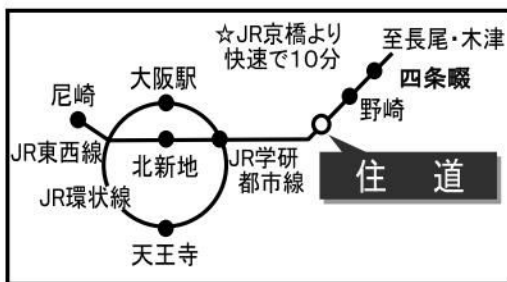

お願い : 文化情報センターには専用の駐輪スペースがございません。ご来館の際には公共交通機関をご利用ください。

作品介绍

「がんばれスイミー」

(アニメ・上映26分)

サザエ珊瑚の周りで暮らす魚の一家。その兄弟たちはそろって赤いけど、中に一匹だけ真っ黒な魚・スイミーがいました。ある日、マグロに追われて家族や仲間とはぐれたスイミーは、外海で自分より強い生き物に負けない魚たちがいることを知り、心身ともにたくましくなって仲間のもとに戻りますが・・・。

「森のはずれシャックリのぼうけん」

(アニメ・上映24分)

秋、サンショの木に住むイモムシのシャックリのところに、なかよしのコロブくんが「おまつりに行こう」とさそいにきます。でもシャックリは歩くのが遅いし、外の世界がこわいから、と行きません。ところがシャックリが昼寝をしていたあいだに、だいじな靴が風にとばされてしまいました。シャックリは一人で、ハつの靴をさがしに出かけます。

「化けくらべ」

(アニメ・上映21分)

化けるのが得意な「ごんべえだめき」と「へらこいきつね」が、ある日、化けくらべをすることに。だめき達は相談して嫁入り行列に化けますが、きつねが化けた美味しそうなおまんじゅうに飛びついてしまい元の姿に。それを見たきつねは大笑い！それなら・・・とごんべえだめきは、今度は大名行列に化けることにします。

文化情報センターまでのご案内図

〈会場〉

文化情報センターD1C21

2F → 1F [住道駅から会場までの道順]